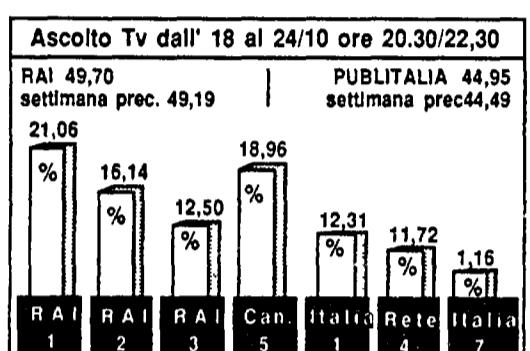

Rai in testa nella settimana Auditel col varietà

Alba Parietti vince ai punti... Pier Paolo Pasolini stamane a «Schegge» nel 1970 intervistato dal poeta americano Ezra Pound

24 ORE GUIDA RADIO & TV

I FATTI VOSTRI (Raidue 11.55) In piazza con Alberto Castagna... IL CIRCOLO DELLE 12 (Raitre 12.10) Raina Kabayan... FIGARO QUA, FIGARO LÀ (Raitre 14.25) Celebrando Rossini... TELFONO GIALLO (Raitre 20.30) Il programma di Corrado Augias... LA PIÙ BELLA SEI TU (TeleMontecarlo 20.35) Luciano Rispoli... PARTITA DOPPIA (Raiuno 20.40) In compagnia di Pippo Baudo... MILANO, ITALIA (Raitre 22.15) La trasmissione di Gad Lerner... MAURIZIO COSTANZO SHOW (Canale 5 23.10) Il dibattito sulla privatizzazione...

Grid of TV channels and programs including Raiuno, Raidue, Raitre, Canale 5, TMC, Odeon, Tele+, Radio, and Scegli il tuo film.