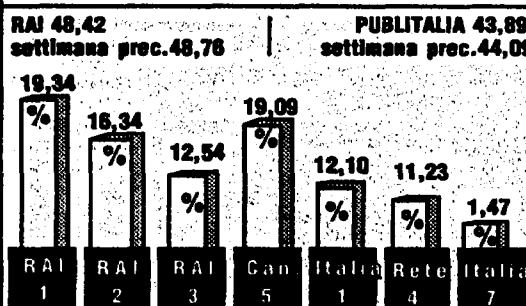

Ascolto Tv dal 14/2 al 21/2 ore 20.30/22.30

«Saluti e baci» fa vincere alla Rai il primato degli ascolti

10.903.000 spettatori davanti alla tv, il sabato in prima serata a vedere su Raiuno «Saluti e baci», con la satira di Pippo Franco, Oreste Lionello e Leo Gullotta.