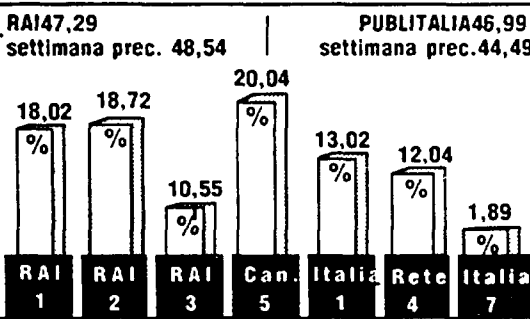

Ascolto Tv da 2/5 al 8/5 ore 20.30/22.30

Con il calcio. Canale 5 sorpassa la prima rete

20.04 di share contro il 18.02 della prima rete. Ma nonostante tutto Raiuno ha strappato un secondo posto nella classifica dei programmi più seguiti...