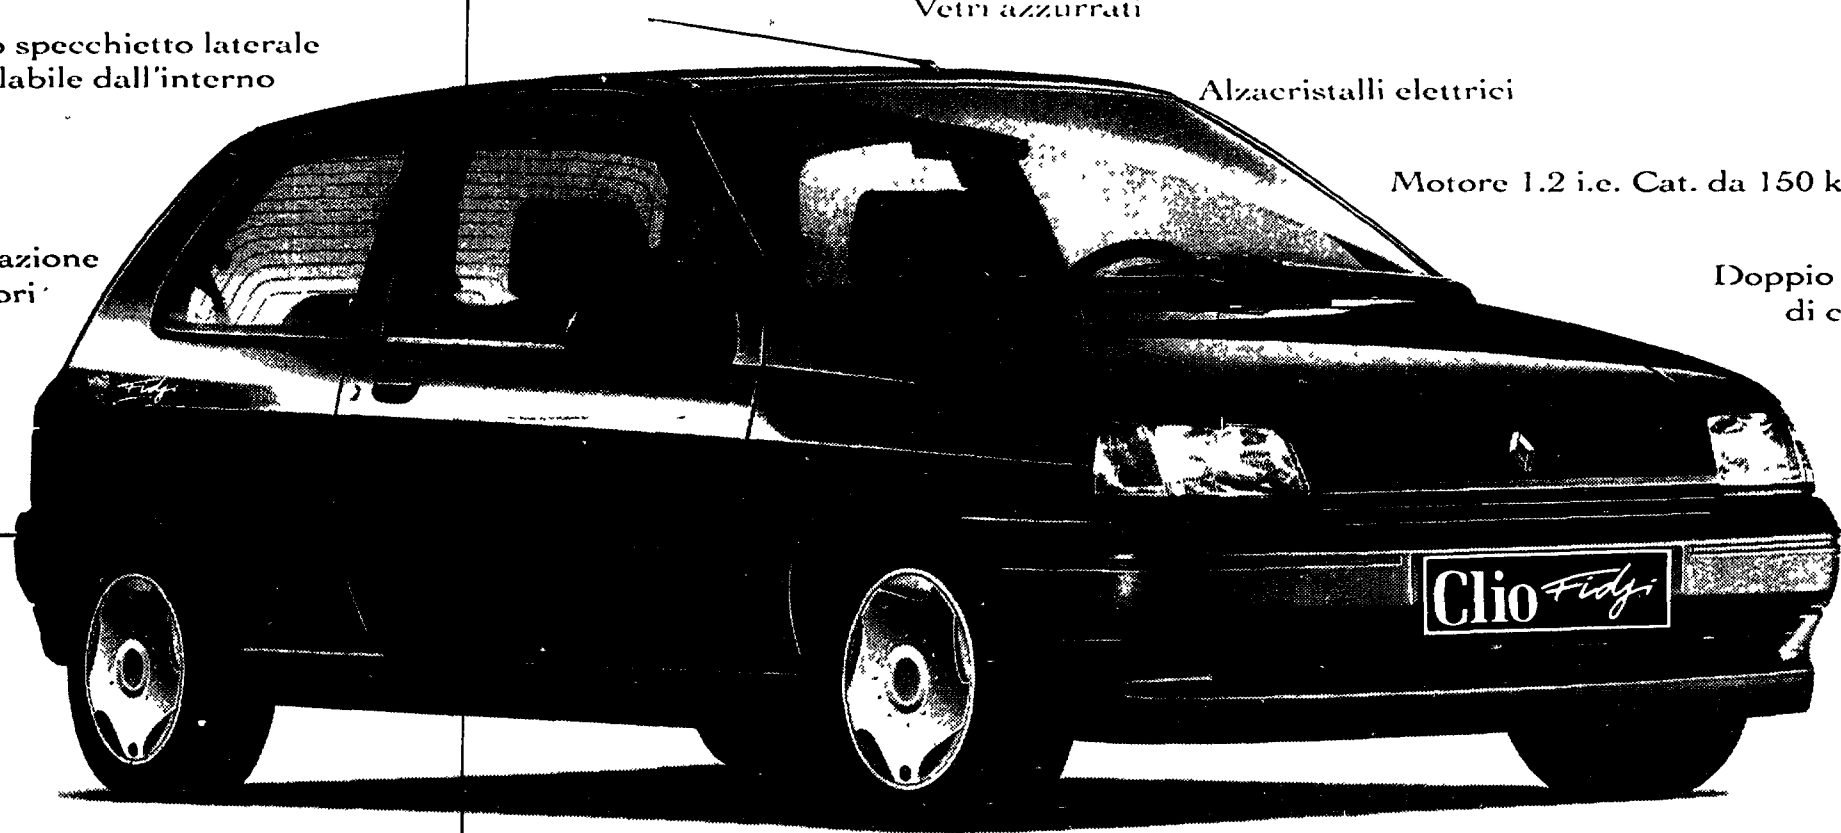

Sabato 22 e domenica 23.

Io?

**Ho un appuntamento
con le nuove Clio.**

Pre-equipaggiamento
radio completo

Vetri azzurrati

Doppio specchietto laterale
regolabile dall'interno

Alzacristalli elettrici

Motore 1.2 i.e. Cat. da 150 km/h