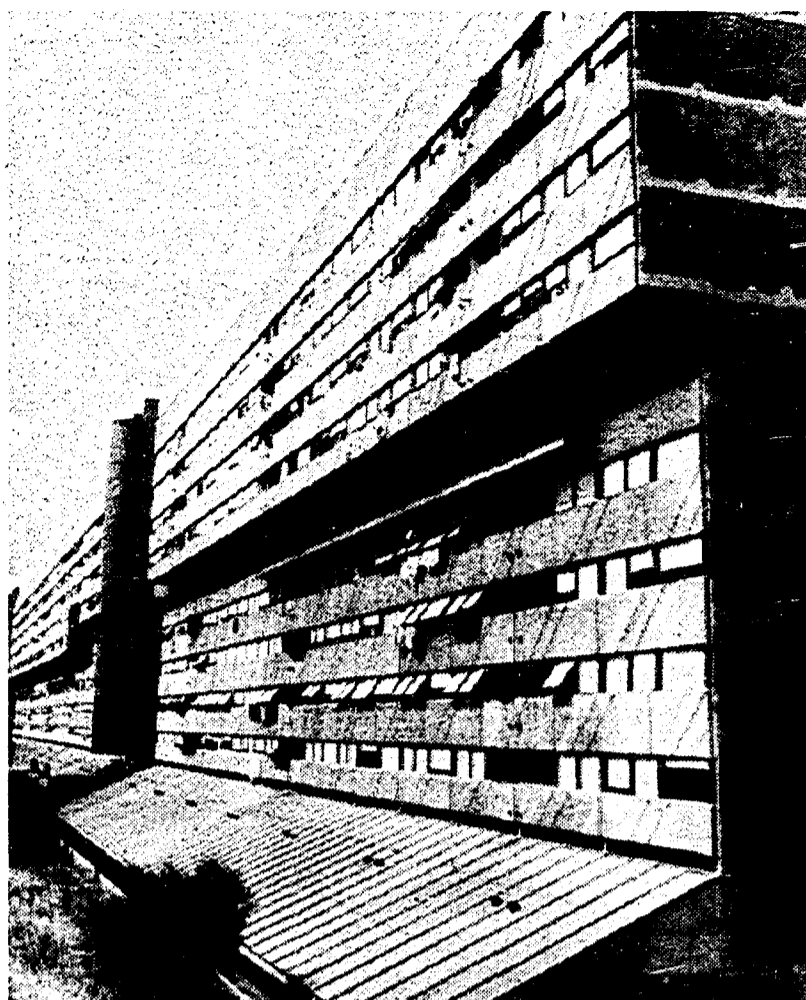

Sospesa l'occupazione della sede della VII circoscrizione, in via Pretestina, organizzata dagli handicappati dopo che le violente piogge avevano fatto crollare il tetto del padiglione.

Corasaniti: «Meno commissioni per governare meglio la città»

Saverio Corasaniti che ha chiesto la riduzione della Commissione edilizia e la ricostituzione di quella Urbanistica. Il sub-commissario ha sottolineato che sullo schema di deliberazione «concorda anche il commissario Voci».

Controlli nelle armerie Sequestrati 300 fucili

Trecento armi, tra fucili, pistole e rivoltelle di vario calibro sono stati sequestrati ieri dai carabinieri del Reparto Operativo nel corso di alcuni controlli nelle armerie della capitale.

Pedone investito da un'auto della polizia È grave

Un'auto della polizia del commissariato di Prenestino ha investito ieri mattina poco dopo le 9, un uomo di 69 anni, Ugo Rota, che attraversava la strada su una corsia riservata ai mezzi pubblici, sulla via Pretestina.

LUCA CARTA

DENTRO LA CITTÀ PROIBITA

La Cappella Sistina illustrata a via del Tritone

Sono intervenute circa trecento persone all'appuntamento speciale con «la città proibita» presso la sede dell'Unità, in via del Tritone.

Un particolare della Cappella Sistina. Sotto, la saletta dell'Unità gremita di lettori durante l'incontro con Ivana Della Portella per la rubrica settimanale «Dentro la città proibita».

PROSPETTIVE

Parla Maurizio Montani, inventore di Corviale Reinventare una capitale ricca di fantasia basta avere il coraggio di superare i vincoli

Il possibile lifting di Roma

Maurizio Montani Fargna, architetto di grandi complessi - e del quale a giorni verrà inaugurato il centro posta dell'aeroporto di Fiumicino - è tra i più severi critici della capitale dello «sviluppo spontaneo».