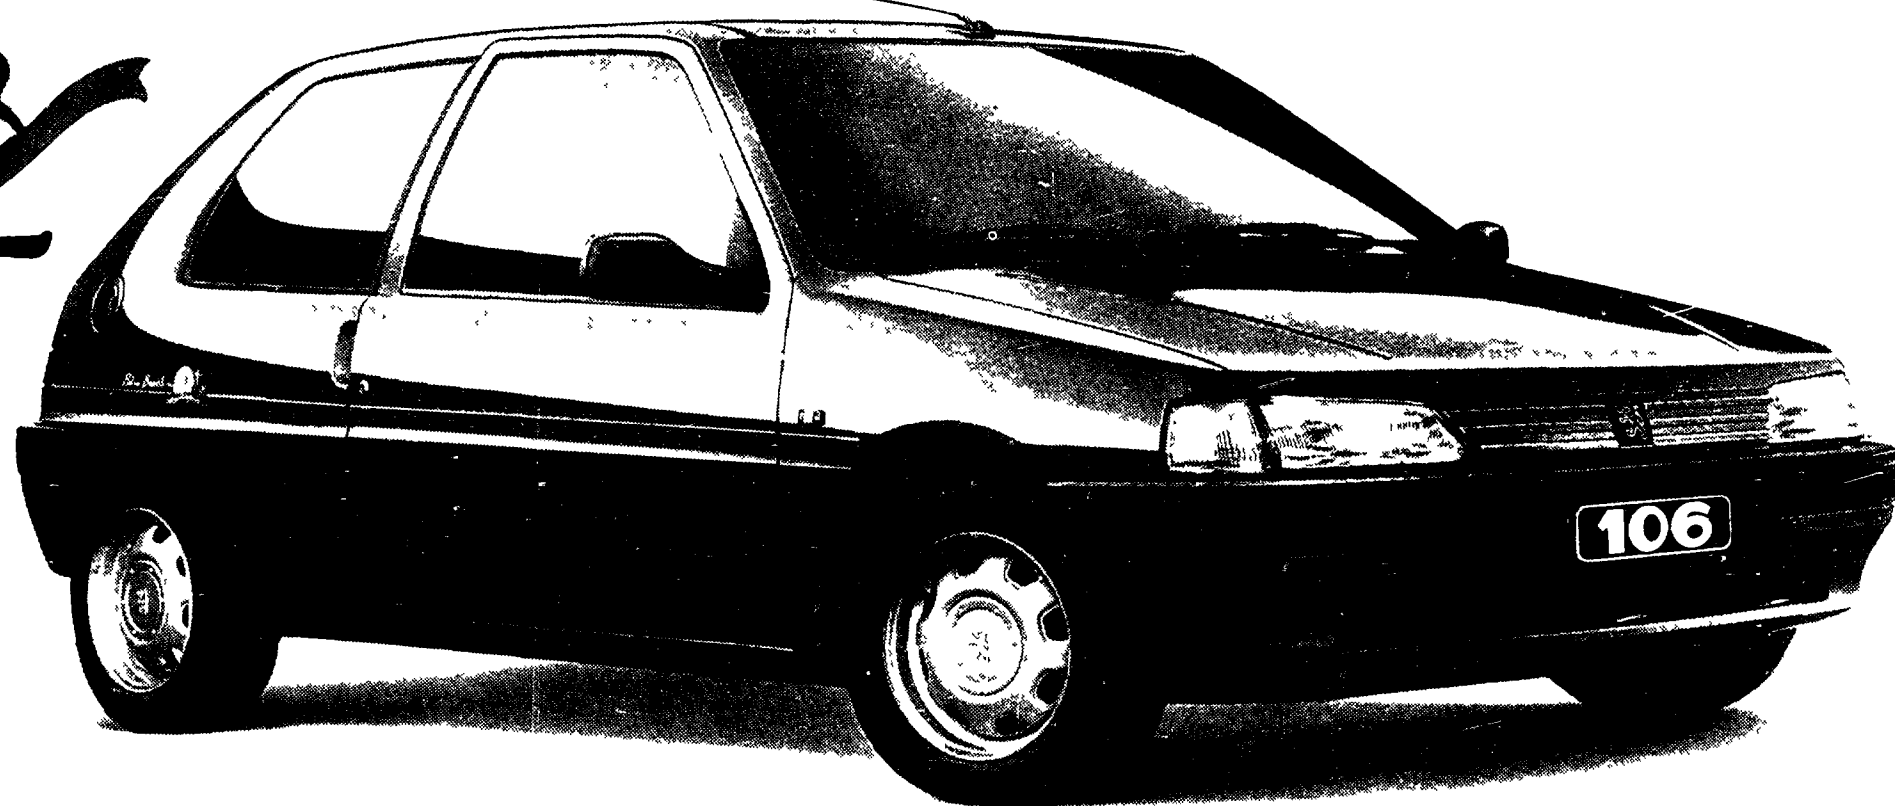

PEUGEOT 106 PALM BEACH. SOGNO COLORATO.

Palm Beach

Il blu del mare, il verde delle palme, il bianco delle spiagge. I colori della nuova Peugeot 106 Palm Beach. 3 porte, 950 cc., omologata per i neopatentati, Peugeot 106 Palm Beach ha tergicristallo, orologio analogico, retrovisori esterni regolabili dall'interno, predisposizione autoradio con antenna e fasce paracolpi laterali. Tutto compreso nel prezzo, perfino la vernice metallizzata. Vieni a scoprire le vantaggiose offerte finanziarie che rendono ancora più facile realizzare il tuo sogno colorato. L. 13.500.000*

20% D'ANTICIPO RATE DA L. 259.800