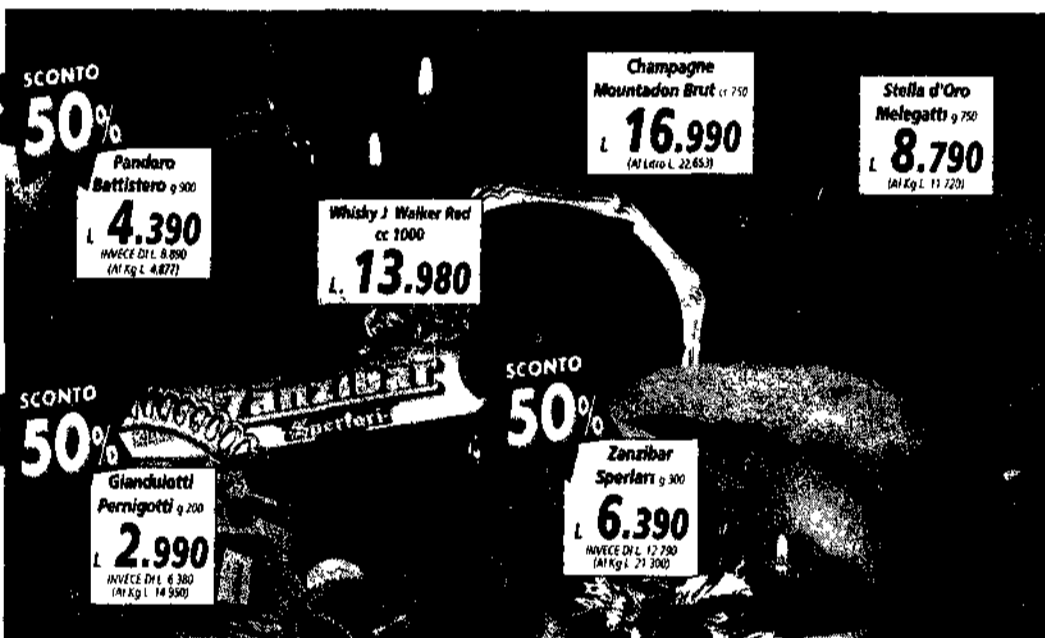

Radicchio di Chioggia

**SCONTO 50%**  
Al Kg L. **990**  
INVECE DI L. 1.980

Salmones Norvegesi (Categoria Superior)

Al Kg L. **11.900**

Spigole

Al Kg L. **16.900**

Maionese GS ml 500

**SCONTO 50%**  
L. **1.490**  
INVECE DI L. 2.980 (Al Litro L. 2.980)

Stella d'Oro Melegatti g 750  
L. **8.790**  
INVECE DI L. 11.720

**SCONTO 50%**

Glandulotti Pernigotti g 200  
L. **2.990**  
INVECE DI L. 5.380 (Al Kg L. 14.950)

**SCONTO 50%**

Zanzibar Sperleri g 300  
L. **6.390**  
INVECE DI L. 12.780 (Al Kg L. 21.300)

**SCONTO 30%**  
L. **7.680**  
INVECE DI L. 10.980 (Al Kg L. 5.986)

Olio extravergine d'oliva Bruschetta Chelazzi cc 750

**SCONTO 40%**  
L. **5.750**  
INVECE DI L. 9.580 (Al Litro L. 7.666)

Marino doc Gotto d'Oro cc 1500

**SCONTO 40%**  
L. **4.490**  
INVECE DI L. 7.590 (Al Litro L. 5.986)

Nobile di Montepulciano Cecchi cc 750

**SCONTO 20%**  
L. **6.790**  
INVECE DI L. 8.490 (Al Litro L. 9.053)

Amaro Lucano cc 1000

L. **11.980**