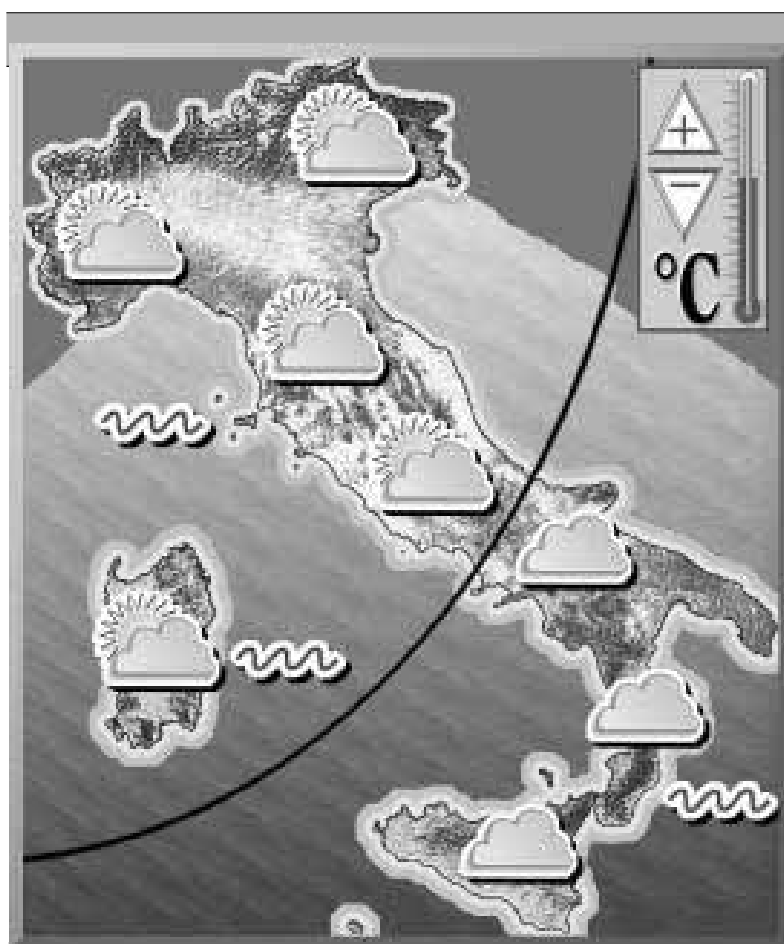

CHE TEMPO FA

TEMPERATURE IN ITALIA

Bolzano	np	np	L'Aquila	1	8
Verona	6	7	Roma Ciamp.	6	13
Trieste	9	10	Roma Fiumic.	4	14
Venezia	3	6	Campobasso	6	9
Milano	4	8	Bari	5	14
Torino	4	9	Napoli	9	15
Cuneo	np	7	Potenza	5	9
Genova	11	12	S. M. Leuca	12	15
Bologna	4	8	Reggio C.	10	16
Firenze	4	12	Messina	11	16
Pisa	5	10	Palermo	13	17
Ancona	7	9	Catania	5	13
Perugia	6	11	Alghero	11	16
Pescara	2	12	Cagliari	11	16

TEMPERATURE ALL'ESTERO

Amsterdam	3	3	Londra	7	8
Atene	12	17	Madrid	4	12
Berlino	1	2	Mosca	-13	-8
Bruxelles	2	3	Nizza	8	14
Copenaghen	2	1	Parigi	7	7
Ginevra	0	9	Stoccolma	-2	-1
Helsinki	-2	-2	Varsavia	0	1
Lisbona	11	17	Vienna	2	4

Il Servizio meteorologico dell'Aeronautica militare comunica le previsioni del tempo sull'Italia.

TEMPERATURE: in lieve aumento sulle regioni settentrionali, stazionaria altrove.

VENTI: deboli: variabili al Nord, settentrionali al Centro; sempre settentrionali, ma d'intensità moderata, al Sud.