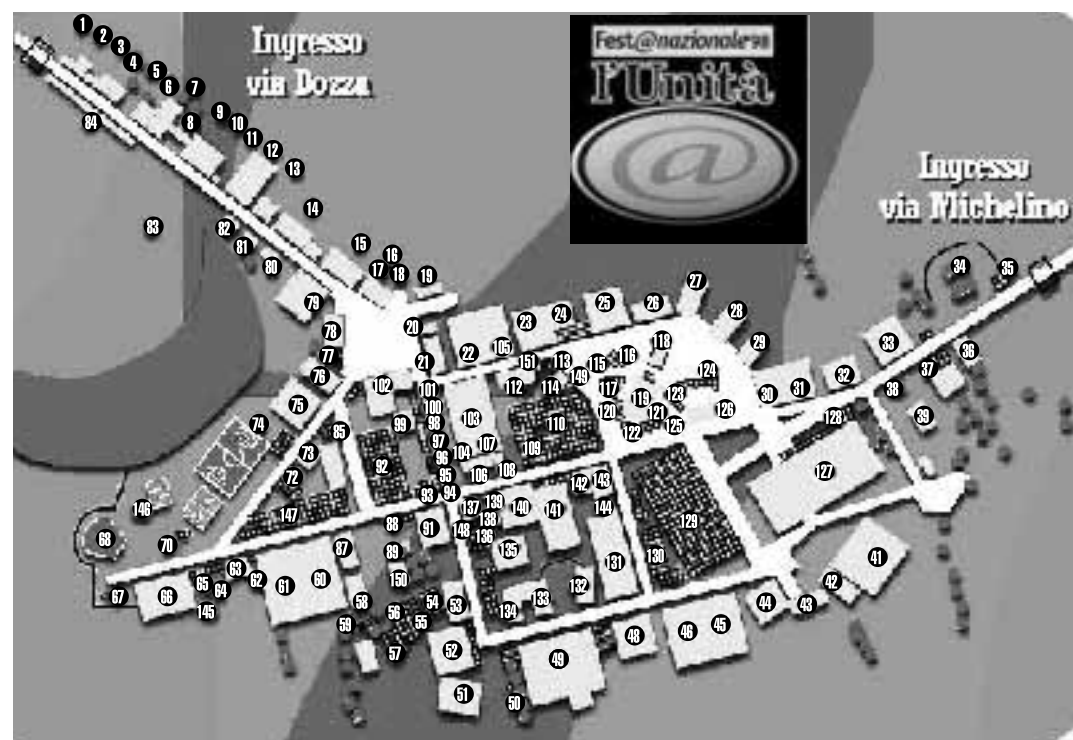

Giovedì 17 settembre 1998 l'Unità

L'MTV DAY

Prozac+ il «power pop-rock»

Il Prozac viene usato nel trattamento della depressione e della bulimia. I Prozac+ (Eva, Gianmaria ed Elisabetta) sono infatti autori di un «power pop rock» veloce e decisamente antidepressivo.

Elisa, l'ultima rivelazione

Elisa Toffoli, 21 anni, è nata a Monfalcone ma scrive e canta le sue canzoni in inglese. Il tutto grazie ad un amore sviscerato per la lettura in lingua originale delle poesie di Kipling e Jim Morrison.

99 Posse Il prezzo? È politico

Tutti gli album e i prodotti dei 99Posse sono usciti sin dall'esordio a prezzo politico. «Non pagare di più, significa per la 99 portare a terra la propria visione di rapporto con il mercato...».

Mau Mau, straccioni in musica

Mau Mau parla che nel dialetto piemontese definisce straccioni, vagabondi, gente quasi sempre del Sud d'Italia e del mondo. I Mau Mau sono autori eclettici ed esponenti di spicco della World Music.

Aprono i Blindosbarra, poi uno via l'altro sino a mezzanotte. Quattro «veejay» sul palco

Otto ore no-stop

Il maxi-concerto minuto per minuto

Ecco la scaletta di massima dell'evento secondo gli orari di massima scanditi dalle riprese della tv.

1. **RISTORANTI BAR-RISTORO**
2. 7 MESSICANO
   - 9 AFRICANO
   - 10 OSTERIA UMBRA
   - 12 CORTE ESTENSE
   - 14 OSTERIA ROMAGNOLA
   - 22 BERTOLDO
   - 23 ANTICA RICETTA
   - 24 SLOW FOOD ARCIGOLA OSTERIE D'ITALIA
   - 25 PESCE BORGIO
   - 26 CINESE
   - 27 CIACCO LA CORTE DEI SAPORI
   - 28 A TAVOLA CON BARTOLOMEO SCAPPI
   - 30 MONTAGNA
   - 31 PESCE NAVILE
   - 32 TOSCANO
   - 33 ICHNUSE SAPORI DI SARDEGNA
   - 45 SCOGLIO
   - 46 TERRA DI SIENA
   - 48 ALBA
   - 49 CASTELLI
   - 52 VECCHIA BOLOGNA
   - 53 OSTERIA CARTA GIALLA

1. 60 GAMBERO ROSSO
   - 61 FATTORIA DEL GALLO
   - 62 OSTERIA ROMAGNOLA 2
   - 75 PORCINO MALEFICO
   - 104 PIZZERIA DE ROSE
   - 76 PIZZERIA PORTO
2. **SPETTACOLI & GIOCHI**
3. 15 GIOCO E VENDO-ARTE ITALIA
   - 34 BALERA
   - 38 GRISU'
   - 41 STRAGON
   - 43 VIDEOGIOCHI
   - 66 TOMBOLA
   - 78 PESCA
   - 83 PALCO ARENA SPETTACOLI
4. **PALCO ARENA SPETTACOLI**
5. 91 ATC JAZZ CLUB
   - 102 TAPPO PIANTE
   - 119 PIAZZA ROSEROSSE
   - 132 LEGO
   - 133 LUDOTECA
   - 135 ROSSO E NERO
   - 146 TAPPETI ELASTICI

1. **POLITICA E CULTURA**
2. 44 MOSTRA TEX 1948-1998 L'EVOLUZIONE DEL MITO
   - 103 SALA DIBATTITI CENTRALE
   - 104 DEMOCRATICI DI SINISTRA
   - 106 GRUPPO DEL PARTITO DEL SOCIALISMO EUROPEO
   - 107 PARLAMENTO EUROPEO
   - 108 COORDINAMENTO PROVINCIALE DELL'ULIVO DI BOLOGNA
   - 109 CASA DEI PENSIERI '98 SALA LEOPARDI
   - 110 LIBRERIA TEMPI MODERNI
   - 119 PIAZZA ROSEROSSE
   - 140 SALA IDEE IN CAMMINO GRUPPI PARLAMENTARI DEMOCRATICI DI SINISTRA-L'ULIVO
   - 141 MOSTRA OPERA
3. **SERVIZI**
4. 18 BANCA
   - 127 FIERA IN FESTA - PALANORD
   - 19 WC
   - 129 FIERA IN FESTA

1. 54 POSTO POLIZIA
   - 55 INFERMERIA
   - 56 DIREZIONE
   - 57 SALA STAMPA
   - 58 WC - WC HANDICAP
   - 59 PASS - PIELLEFFE
   - 77 FONTANA SEABO
   - 82 TABACCHI
   - 83 BIGLIETTERIA ARENA
   - 89 AMMINISTRAZIONE
   - 96 EDICOLA
   - 97 FESTA NAZIONALE DE L'UNITA' SULLA NEVE
   - 98 PASS VENDITA VIDEOCASSETTE
   - 99 L'UNITA'
   - 101 ROBINUTUR
   - 116 ZECCA FILATELIA NUMISMATICA
   - 138 TABACCHI 2
   - 145 DEPOSITO BICICLETTE
   - 150 ORGANIZZAZIONE VIGILANZA
2. **BAR-RISTORO**
3. 8 AFROLATINO
   - 21 PASTICCERIA SICILIANA
   - 29 CRESCENTINE

1. 35 BALERA
   - 42 BIRRERIA ESTAGON
   - 51 CARIBE
   - 70 PANNOCCHIA
   - 72 SEABO
   - 91 ATC JAZZ CLUB
   - 105 SORBETTERIA DI BERTOLDO
   - 112 COOP SOCIALI
   - 122 ARCI VIAGGI
   - 125 PANNOCCHIA 2
   - 126 PASTICCERIA FONTANA
   - 128 GELATERIA MEDITERRANEO
   - 134 CELLI
   - 137 GELATERIA SAMMONTANA
2. **SPORT**
3. 67 CHALLENGE
   - 68 ARCERI
   - 49 CASTELLI
   - 74 SPOGLIATOI, PISCINA SUB, MURO DELL'ARRAMPICATA, PALLAVOLO, BASKET-CALCETTO
4. **ASSOCIAZIONI E ISTITUZIONI**
5. 2 AVIS-AIDO

1. 3 AMICI DI LUCA
   - 4 ANED
   - 5 BOLOGNA AIL
   - 6 PROSOL
   - 11 UMBRIA E' GIA' RICOSTRUZIONE
   - 63 ASSOCIAZIONI VOLONTARIATO
   - 64 IL MANIFESTO
   - 65 AVVENIMENTI
   - 87 SPI
   - 95 MONTESOLE
   - 112 LEGA COOP
   - 113 ISI FORUM IMMIGRATI
   - 114 ANPI
   - 117 FILEF
   - 120 INTERNET
   - 123 ARCI
2. **Numeri telefonici utili:**
3. Centralino della Festa 051.420.81.11
   Servizio di vigilanza 051.638.83.87
   Ufficio spettacoli 051.638.84.02
   Festa Unità sulla neve 051.638.84.17
   Pronto soccorso 051.638.85.17
   Posto di Polizia 051.638.85.07
   Pass 051.638.85.14