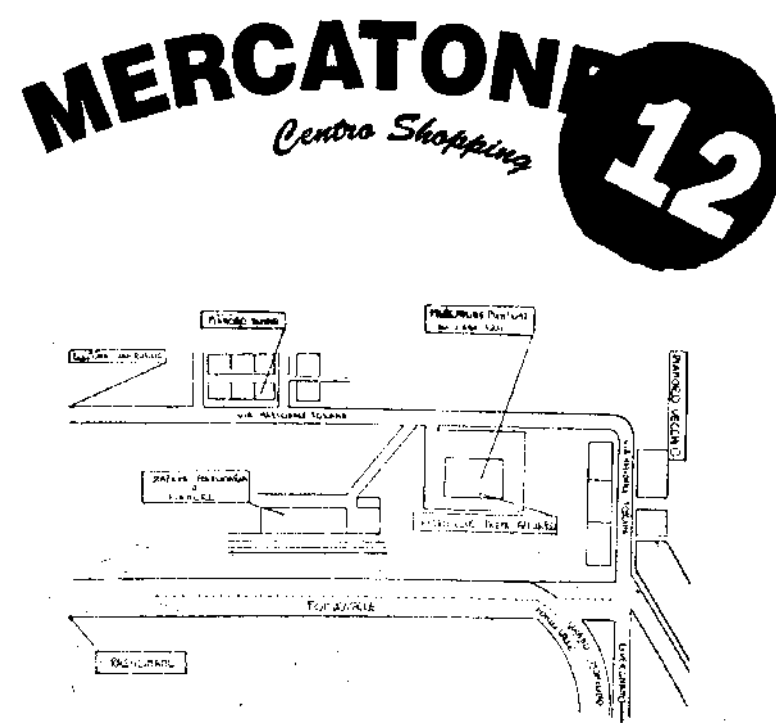

## ALCUNI ESEMPI

580.000  
380.000

899.000  
699.000

1.999.000  
999.000

**MERCATONE 10**  
*Centro Shopping*  
Lavino di Mezzo BOLOGNA Via 2 Giugno, 14  
(siamo sulla vecchia via Emilia)  
Tel. (051) 73.54.54  
aperti tutto il giorno di domenica e chiusi il lunedì

chiusi giovedì pomeriggio

**SVENDITA  
TOTALE**

**MERCATONE**  
DI RIOVEGGIO **PUNTO 8**  
FILIALE  
RIOVEGGIO - BO - VIA LIBERO GRASSI 7  
zona artigianale Rioveggio di Monzuno  
TEL. 051-6777486

aperti domenica mattina e chiusi giovedì pomeriggio