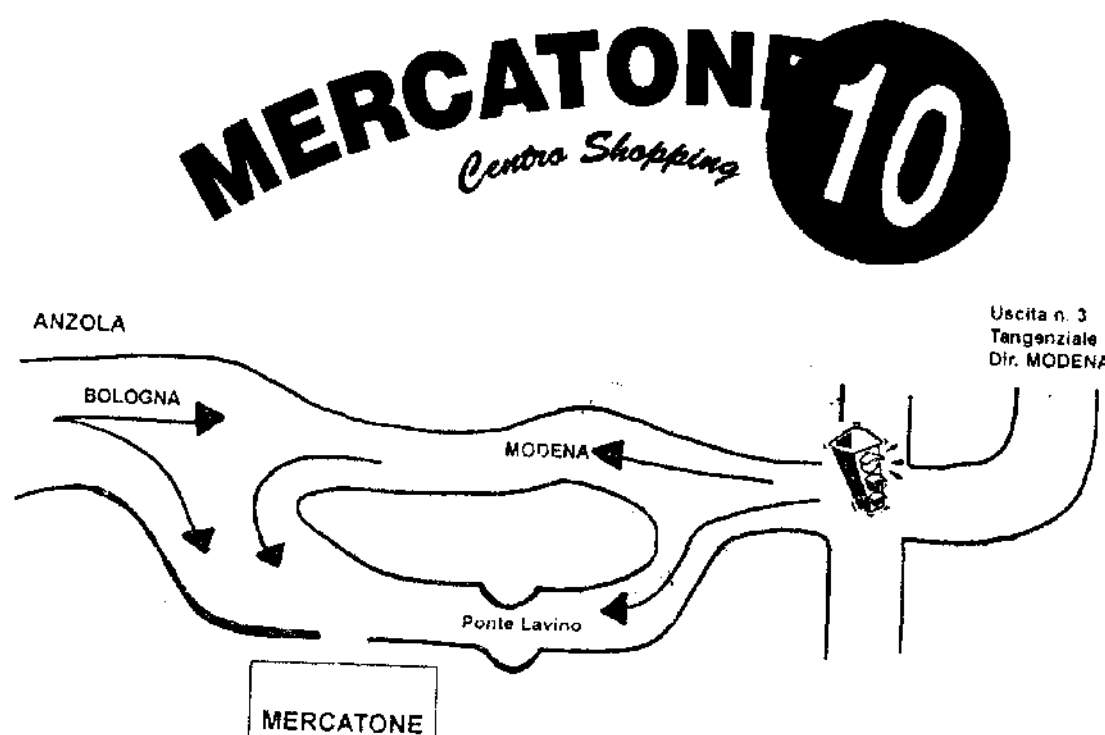

## ALCUNI ESEMPI

580.000  
380.000

899.000  
699.000

1.999.000  
999.000

**MERCATONE 10**  
*Centro Shopping*  
Lavino di Mezzo BOLOGNA Via 2 Giugno, 14  
(siamo sulla vecchia via Emilia)  
Tel. (051) 73.54.54  
aperti tutto il giorno di domenica e chiusi il lunedì

chiusi giovedì pomeriggio

**SVENDITA  
TOTALE**

**MERCATONE**  
DI RIOVEGGIO **PUNTO 8**  
FILIALE  
RIOVEGGIO - BO - VIA LIBERO GRASSI 7  
zona artigianale Rioveggio di Monzuno  
TEL. 051-6777486

aperti domenica mattina e chiusi giovedì pomeriggio