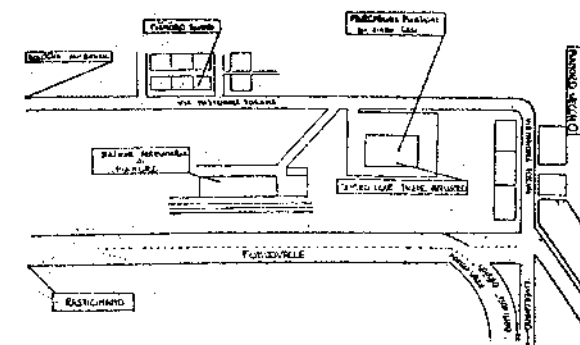

PIANORO - BO - VIA NAZIONALE 160
(siamo vicino alla stazione)
Tel. (051) 77.40.52
chiusi giovedì - domenica aperto

PUNTO
4

CENTRO COMMERCIALE PILASTRO
VIA PIRANDELLO 20/C BOLOGNA
TEL. 051-504363
chiusi giovedì pomeriggio

MERCATONE
DI RIOVEGGIO
PUNTO
8

RIOVEGGIO - BO - VIA LIBERO GRASSI 7
zona artigianale Rioveggio di Monzuno
tel. 051-6777486
aperti domenica mattina e chiusi giovedì pomeriggio

PROSSIMA APERTURA CENTRO SHOPPING 6

VIA MORANDI 94/A
TEL. 051/983101
CREVALCORE (BO)