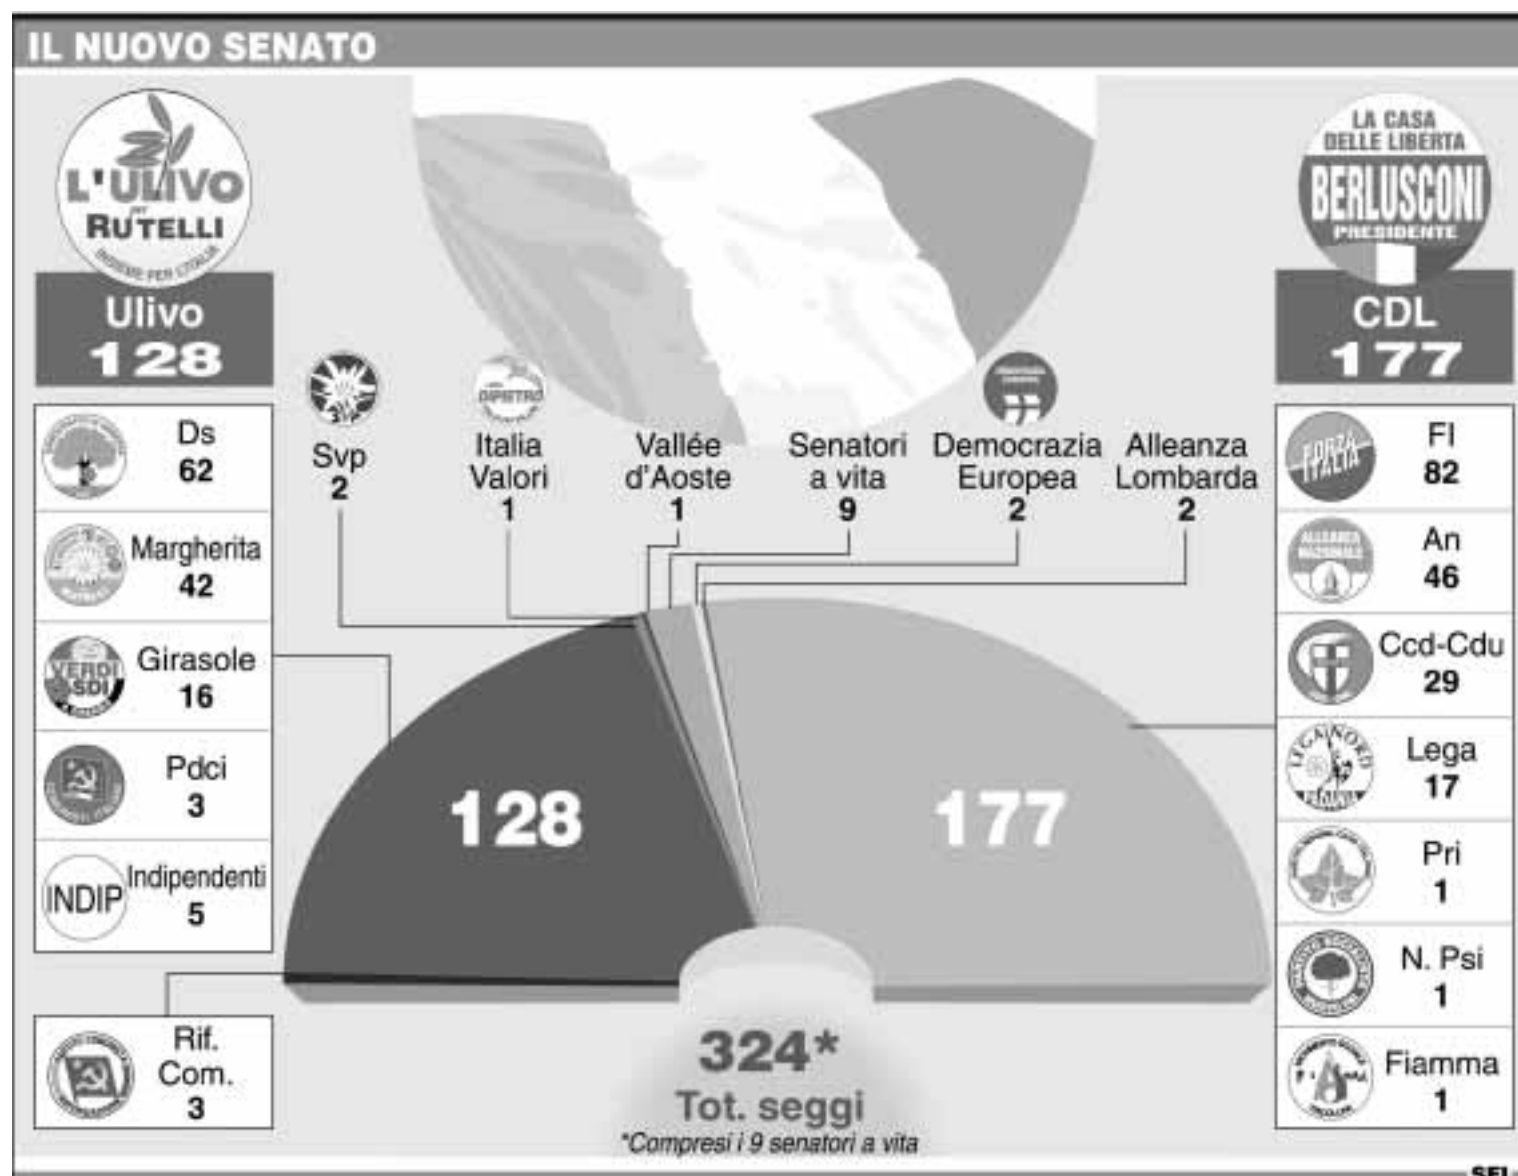

EMILIA ROMAGNA
Collegi uninominali
Antonio Agogliati
Recupero proporzionale
Giampaolo Bettamio, Vittorio Guasti, Laura Bianconi, Alberto Balboni, Stefano Morselli,

TOSCANA
Collegi uninominali
Marcello Pera
Recupero proporzionale
Roberto Ulivi, Francesco Bosi, Grazia Sestini, Massimo Baldini, Franco Mugnai.

MARCHE
Collegi uninominali
Amedeo Ciccanti, Luciano Magnalbo
Recupero proporzionale
Alessandro Forlani

UMBRIA
Recupero proporzionale
Maurizio Ronconi, Franco Asciutti

LAZIO
Collegi uninominali
Cesare Cursi, Domenico Fisichella, Francesco D'Onofrio, Cosimo Ventucci, Lodovico Pace, Giuseppe Consolo, Michele Bonatesta, Learco Saporito, Anna Maria Cicolani, Paolo Barelli, Mauro Cutrufo, Oreste Tofani, Michele Forte, Riccardo Pedrizzi, Mario Palombo
Recupero proporzionale
Gino Moncada Lo Giudice, Domenico Kappler

CAMPANIA
Collegi uninominali
Francesco Pontone, Salvatore Lauro, G. Antonio Pellegrino, Salvatore Marano, Luigi Bobbio, Antonio Iervolino, Luigi Compagna, Pasquale Giuliano, Emidio Novi, Cosimo Izzo, Leonzio Borea, Gaetano Fasolino, Vincenzo Demasi, Carmine Cozzolino
Recupero proporzionale
Antonio Girfatti, Michele Florino

ABRUZZO
Collegi uninominali
Maria Claudia Ioannucci, Rocco Salini, Andrea Pastore, Lucio Zappacosta,

MOLISE

Collegi uninominali
Alfredo D'Ambrosio

BASILICATA
Recupero proporzionale
Corrado Danzi, Egidio Ponzo

PUGLIA
Collegi uninominali
Ettore Bucciero, Degennaro Giuseppe, Antonio Azzollini, Filomeno Tato, Giuseppe Nocco, Mario Greco, Salvatore Meleleo, Francesco Chirilli, Rosario Costa, Giuseppe Semeraro, Euprepio Curto, Pasquale Nessa, Giuseppe Specchia, Carmelo Morra, Pietro Cherchi

CALABRIA
Collegi uninominali
Gino Trematerra, Antonio Gentile, Ida D'Ippolito, Francesco Bevilacqua, Francesco Crinò, Renato Meduri

SICILIA
Collegi uninominali
Antonio D'Alì, Giuseppe Bongiorno, Enrico La Loggia, Carlo Vizzini, Mario Ferrara, Liborio Ognibene, Melchiorre Cirami, Calogero Sodano, Antonio Battaglia, Renato Schifani, Salvatore Ragno, Domenico Nania, Sebastiano Sanzarella, Giuseppe Furrarello, Guido Ziccone, Domenico Sudano, Guido Basile, Riccardo Minardo, Luigi Caruso, Roberto Centaro

SARDEGNA
Collegi uninominali
Mariano Delogu, Gianfranco Tunis, Giuseppe Mulas, Ignazio Manunza
Recupero proporzionale
Pasqualino Federici

PIEMONTE
Collegi uninominali
Renato Cambursano, Giampaolo Zancan, Maria Chiara Acciarini, Angelo Muzio, Giuseppe Vallone.
Recupero proporzionale
Franco Debenedetti, Alberto Monticone, Elvio Fassone, Enrico Morando

LIGURIA
Collegi uninominali
Egidio Pedrini, Aleandro Longhi, Fernando Dalla Chiesa, Giovanni Forcieri
Recupero proporzionale

Francesco Martone

LOMBARDIA
Collegi uninominali:
Franco Danielli e Anna Donati

Recupero proporzionale:
Gianfranco Pagliarulo, Antonio Pizzinato, Gianni Piatti, Ornella Piloni, Patrizia Toia, Emanuela Baio, Giuseppe Loris Maconi, Natale Ripamonti, Pierluigi Petrini,

VENETO
Collegi uninominali
Tiziano Treu

Recupero proporzionale
Marcello Basso, Giovanni Crema, Fabio Baratella, Paolo Giaretta, Tino Bedin, Luigi Vivian

FRIULI VENEZIA GIULIA
Recupero proporzionale
Milos Budin, Willer Bordon

EMILIA ROMAGNA
Collegi uninominali
Andrea Manzella, Massimo Bonavita, Mauro Fabris, Claudio Petruccioli, Franco Chiusoli, Giancarlo Pasquini, Walter Vitali, Daria Bonfietti, Luciano Guerzoni, Lanfranco Turci, Albertina Soliani, Antonio Vicini, Sergio Zavoli, Fausto Giovannelli

TOSCANA
Collegi uninominali
Stefano Passigli, Lamberto Dini, Vittoria Franco, Stefano Boco, Sauro Turroni, Giorgio Tonini, Monica Bettoni, Andrea Rigoni, Luigi Berlinguer, Giovanni Brunale, Franco Bassanini, Natale D'Amico, Giuliano Amato

MARCHE
Collegi uninominali
Mario Cavallaro, Marina Magistrelli, Guido Calvi, Giuseppe Mascioni
Recupero proporzionale
Stefano Bastianoni

UMBRIA
Collegi uninominali
Paolo Brutti, Gavino Angius, Fiorello Cortiana, Pierluigi Castellani, Leopoldo Di Girolamo

LAZIO
Collegi uninominali
Cesare Salvi, Antonello Falomi, Massimo Brutti, Alessandro Battisti, Loredana De Petris, Severino Lavagnini