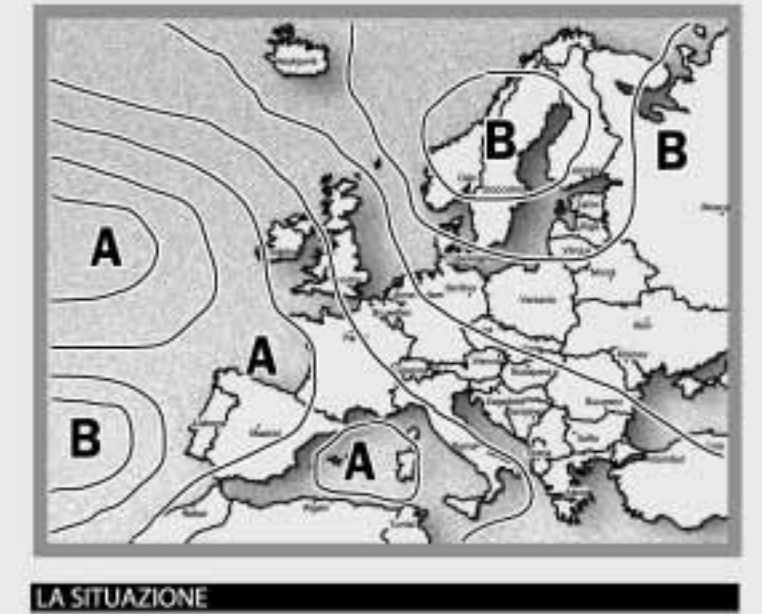

TEMPERATURE IN ITALIA table with columns for city and temperature ranges. Includes cities like Bolzano, Trieste, Genova, Firenze, Roma, Napoli, Catania, Verona, Venezia, Milano, Cuneo, Bologna, Ancona, Pescara, Campobasso, Bari, Potenza, Palermo, Messina, Cagliari, Alghero, Aosta, Lugano, Padova, Mantova, Verona, Parma, Modena, Reggio Emilia, Piacenza, Parma, Modena, Reggio Emilia, Piacenza, Parma, Modena, Reggio Emilia, Piacenza.

Al nord: poco nuvoloso con locali addensamenti. Al centro e sulla Sardegna: poco nuvoloso, ma con tendenza a parziali annuvolamenti. Al sud e sulla Sicilia: poco nuvoloso con locali addensamenti.

Al nord: poco nuvoloso con locali precipitazioni, più probabili sulle zone alpine. Al centro e sulla Sardegna: poco nuvoloso, con qualche rovescio. Al sud e sulla Sicilia: poco nuvoloso con qualche rovescio.

Un fronte freddo sui Balcani in movimento verso sud-est interessa sempre più marginalmente la nostra penisola e determina la persistenza di condizioni di instabilità specie lungo il versante centro-meridionale adriatico ed in prossimità dei rilievi appenninici.