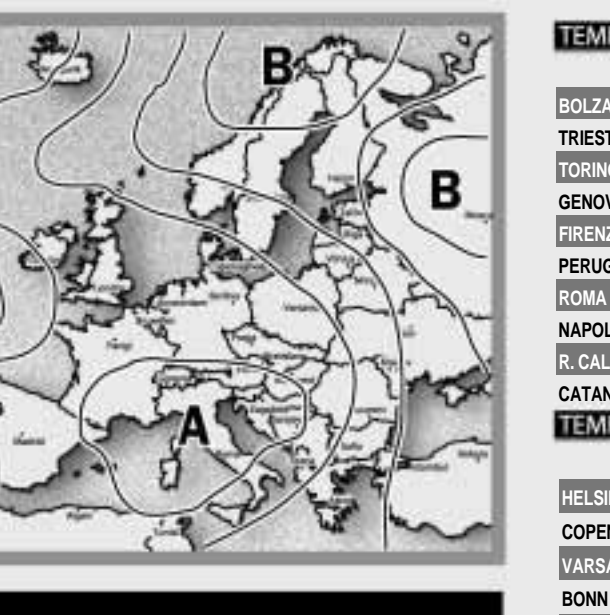

LA SITUAZIONE Un flusso sud occidentale di aria umida e moderatamente instabile interessa direttamente le regioni centro-settentrionali italiane e la Sardegna.

TEMPERATURE IN ITALIA: Table with 4 columns: City, Min, Max, City, Min, Max. Cities include Bolzano, Trieste, Torino, Genova, Firenze, Perugia, Roma, Napoli, R. Calabria, Catania, Verona, Venezia, Mondovì, Imperia, Pisa, Pescara, Campobasso, Potenza, Palermo, Cagliari, Aosta, Milano, Cuneo, Bologna, Ancona, L'Aquila, Bari, S. M. Di Leuca, Messina, Alghero.

TEMPERATURE NEL MONDO: Table with 4 columns: City, Min, Max, City, Min, Max. Cities include Helsinki, Copenaghen, Varsavia, Bonn, Vienna, Ginevra, Barcellona, Lisbona, Algeri, Oslo, Mosca, Londra, Francoforte, Monaco, Belgrado, Istanbul, Atene, Malta, Stoccolma, Berlino, Bruxelles, Parigi, Zurigo, Praga, Madrid, Amsterdam, Bucarest.