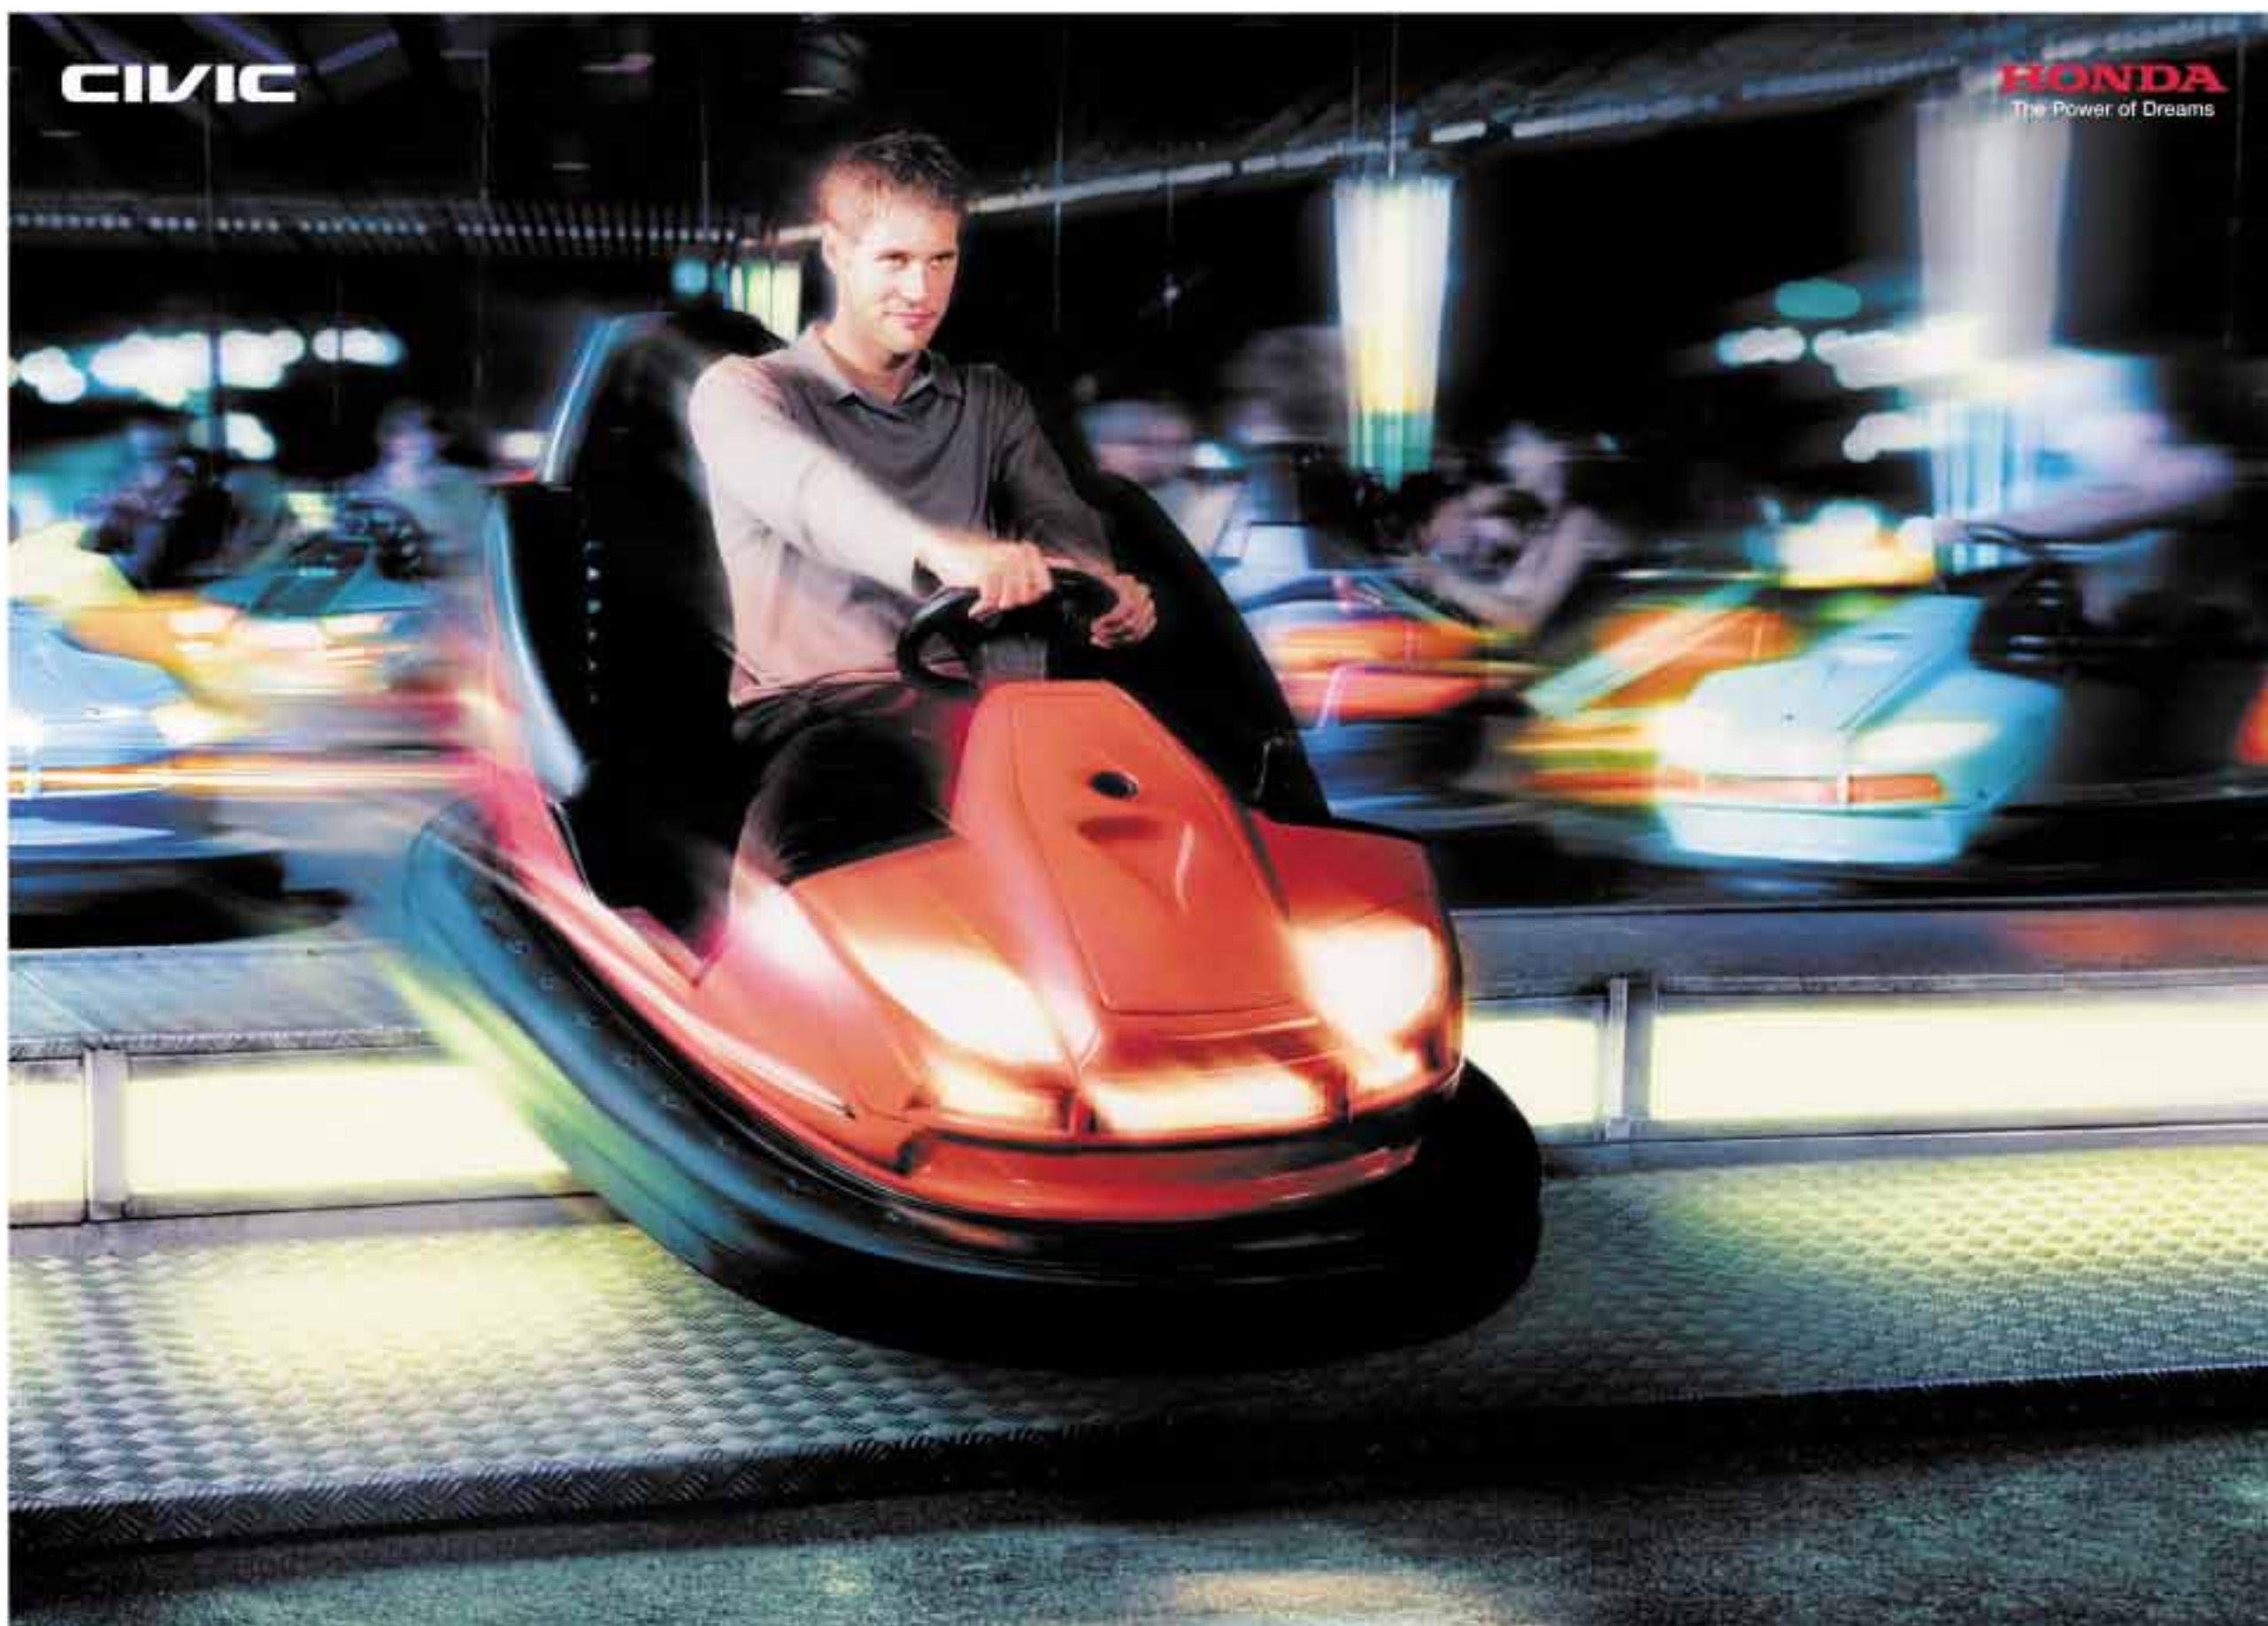

CIVIC

HONDA
The Power of Dreams

Nuova Honda Civic 3 porte. È come me.

A volte ci si trova a fare quello che fanno tutti. A volte farlo significa essere nel giusto. Ma solo a volte, perché ci sono situazioni in cui si è chiamati a essere diversi, a essere se stessi, a essere liberi. Solo in questi momenti ci si può sentire davvero speciali. Chi guida la Nuova Honda Civic 3 porte sa di cosa stiamo parlando. Parliamo della sensazione di guidare un'auto spinta dal **motore VTEC di seconda generazione**, dalle prestazioni elevate e consumi ridotti. Parliamo dell'emozione di una guida sportiva che solo il **cambio alla plancia** e il **servosterzo elettrico** possono dare. Nuova Honda Civic 3 porte. Finalmente un'auto che apre la via di fuga verso se stessi.

Scopritela oggi 16 settembre presso le nostre Concessionarie Ufficiali.

★★★ Euro NCAP conseguite per la sicurezza dei pedoni.

★★★★ Euro NCAP conseguite per la sicurezza dei passeggeri.

HONDA PER VOI
800-88.99.77
www.honda.it