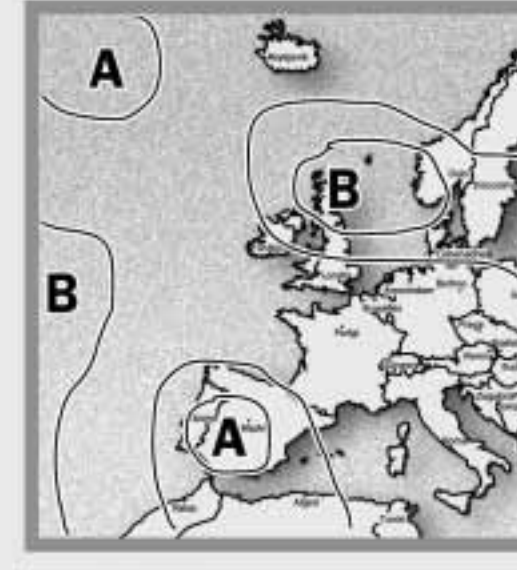

Sulle regioni meridionali la pressione tende ad aumentare, tuttavia una circolazione di aria umida e molto instabile presente sul Mediterraneo centro-occidentale interessa marginalmente la Sardegna.

TEMPERATURE IN ITALIA table with columns for city and temperature. Cities include Bolzano, Trieste, Torino, Genova, Firenze, Perugia, Roma, Napoli, R. Calabria, Catania, Verona, Venezia, Padova, Bologna, Ancona, Pescara, Campobasso, Bari, Potenza, S. M. Di Leuca, Palermo, Messina, Cagliari, Alghero.

TEMPERATURE NEL MONDO table with columns for city and temperature. Cities include Helsinki, Copenaghen, Varsavia, Bonn, Vienna, Ginevra, Barcellona, Lisbona, Algeri, Oslo, Mosca, Londra, Francoforte, Monaco, Belgrado, Praga, Berlino, Bruxelles, Parigi, Zurigo, Stoccolma, Madrid, Amsterdam, Bucarest.