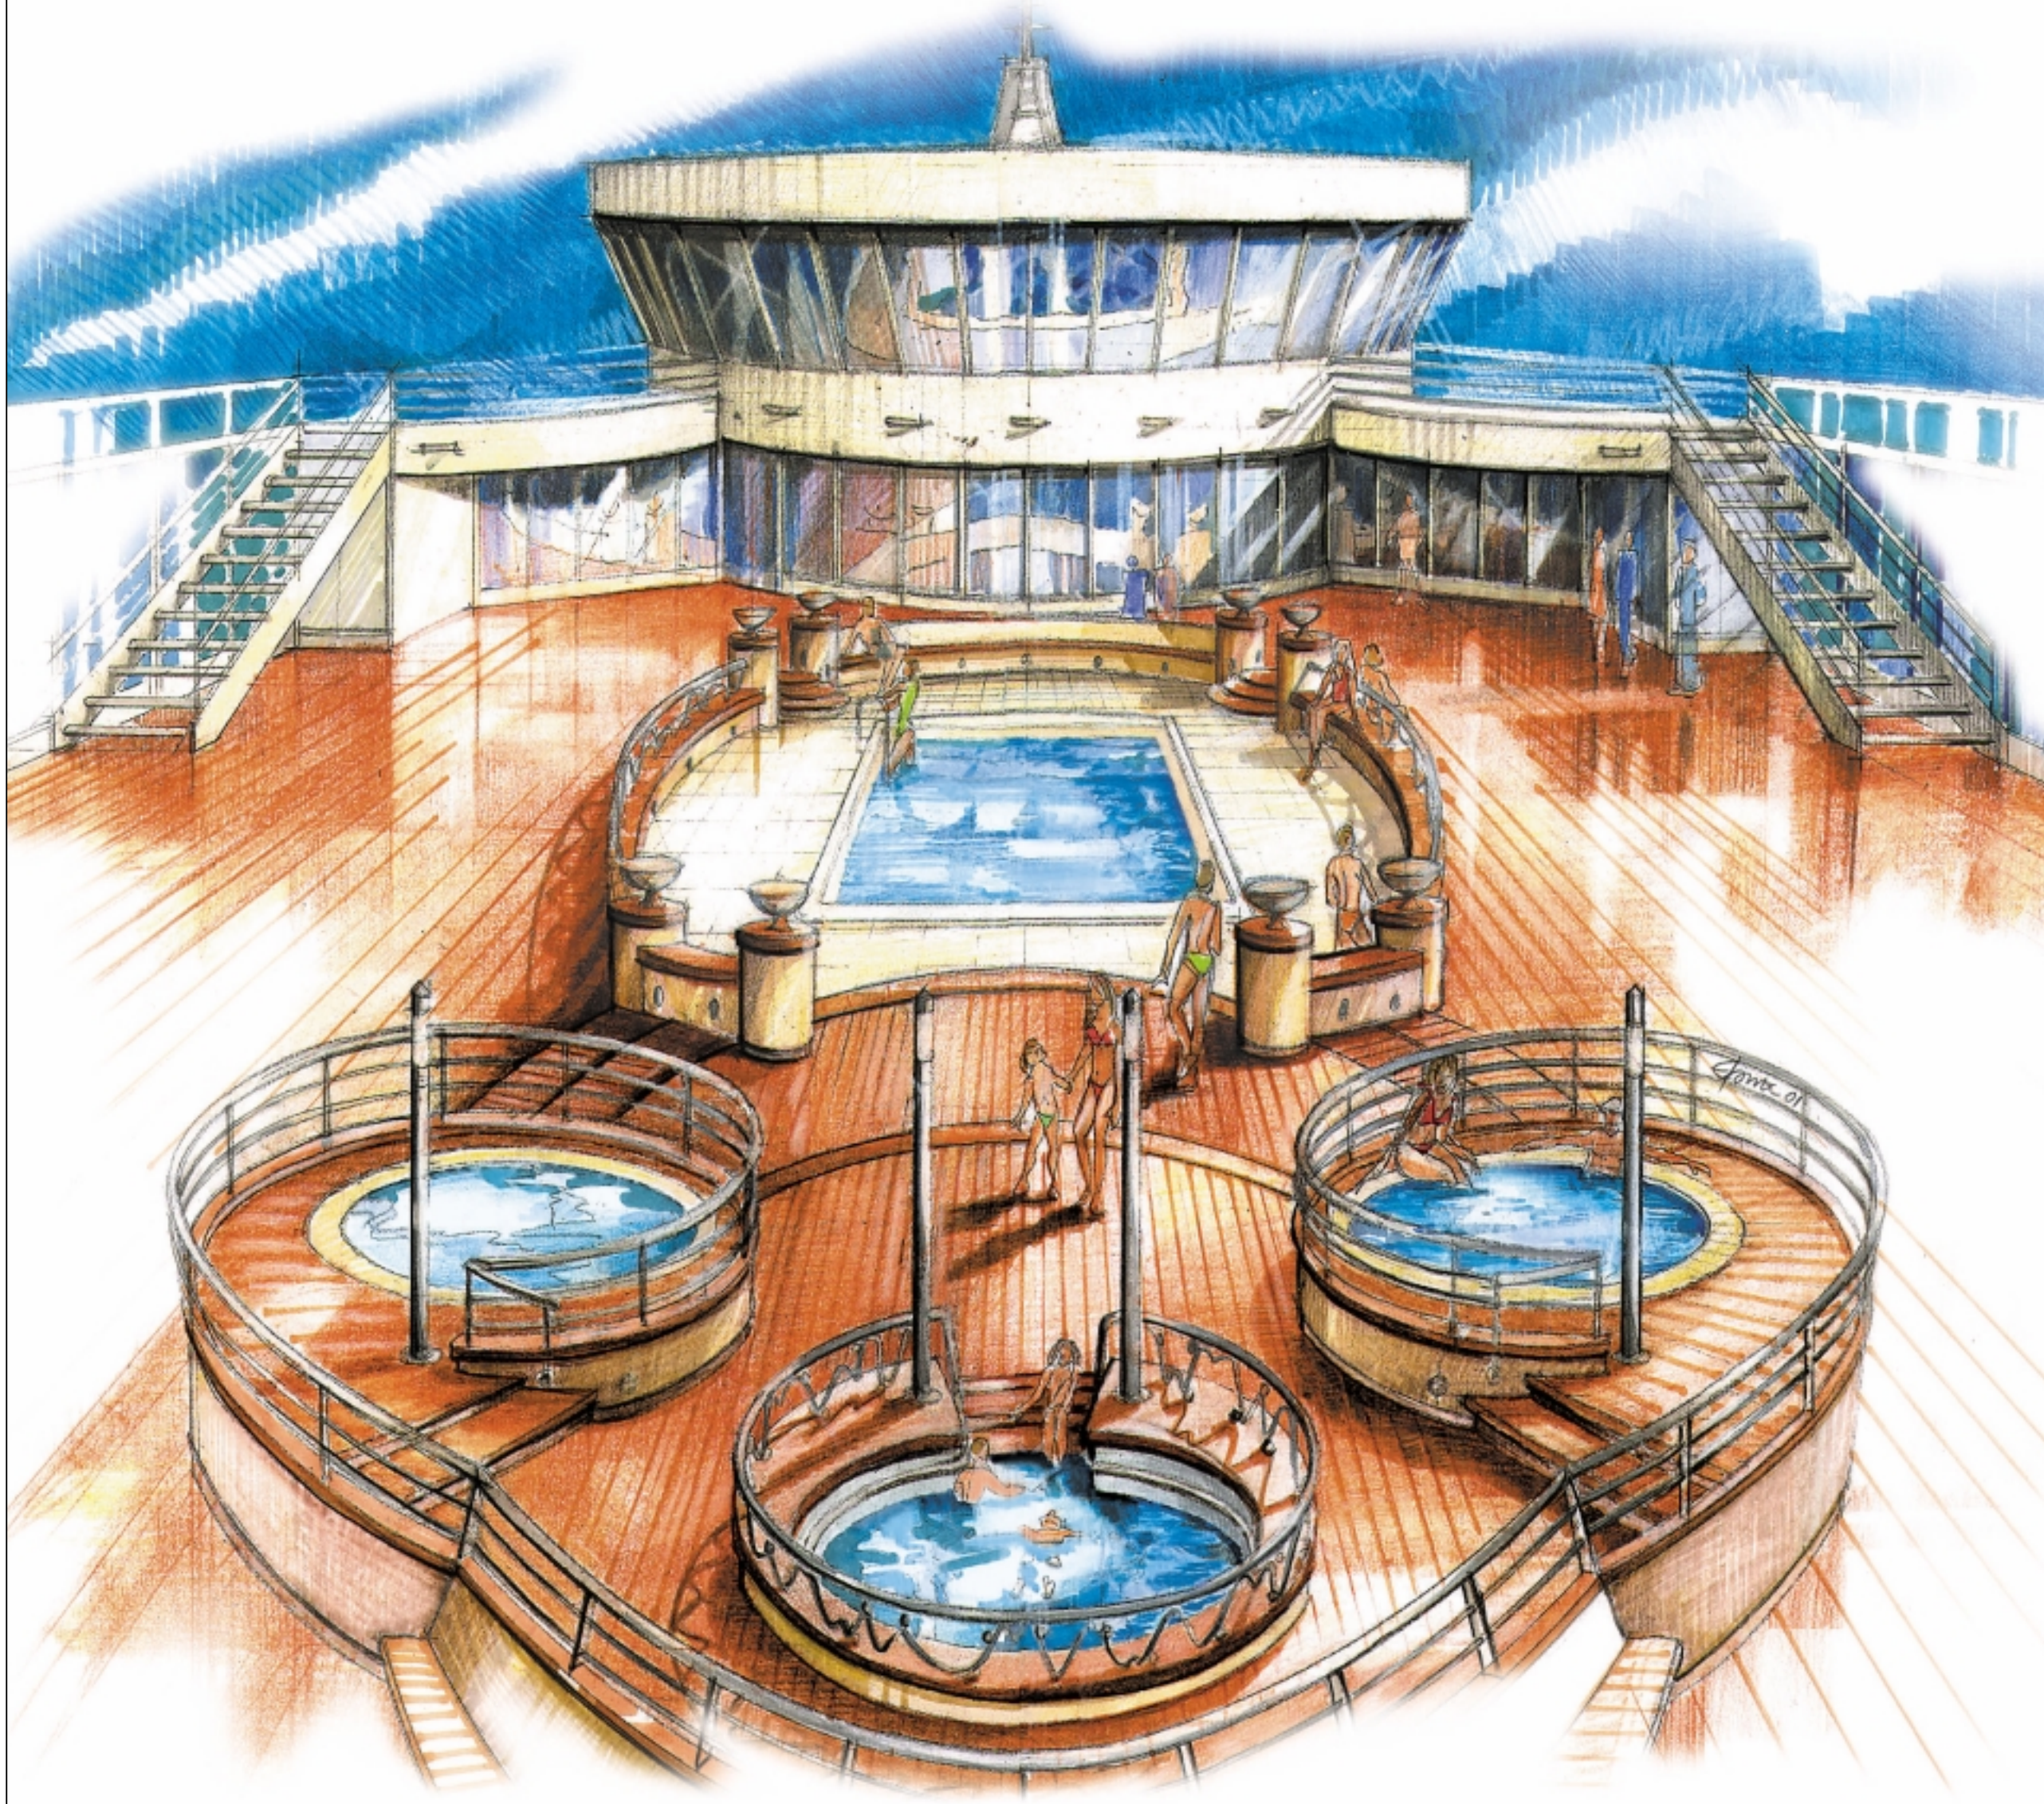

LA SUPERBA

Se fuori è grande, dentro è grandiosa.

Grandi Navi Veloci è orgogliosa di varare LA SUPERBA, il più grande Cruise Ferry del mondo.

È l'ultima opera firmata Grandi Navi Veloci: 30 nodi di velocità, 211 metri di lunghezza, 30 di larghezza, 11 ponti, 567 cabine e 6 Presidential Suite. Un grande capolavoro del mare. E non solo per le straordinarie dimensioni. **LA SUPERBA** è un capolavoro di innovazione, di comfort e di eleganza. **E noi siamo orgogliosi di dedicarla al mare in tutta la sua grandiosità.**