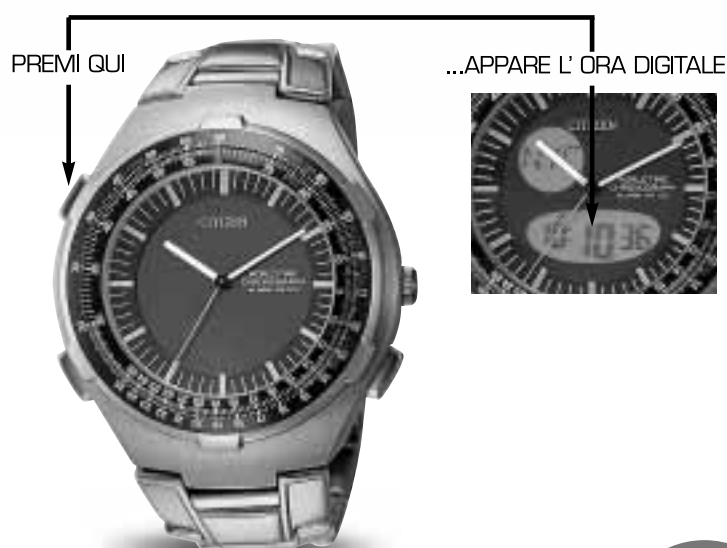

Studio Pita

LA TECNOLOGIA INCONTRA IL PRODIGIO

€ 168,00

Movimento al quarzo analogico-digitale, doppia indicazione dell'orario, cronografo 1/1000 di sec., calendario perpetuo fino al 2099, allarme, misura e visualizzazione continua della temperatura ambientale con memoria, cassa e bracciale acciaio, WR

€ 158,00

Movimento meccanico a ricarica automatica, cassa e bracciale acciaio, ghiera girevole unidirezionale, fondello e corona a vite, subacqueo 200 mt

€ 198,00

Movimento al quarzo Double Face con indicazione analogico digitale. Orario di 30 città del mondo, ora UTC, calendario perpetuo fino al 2099, cronografo a 1/100 di sec., timer, tempi parziali, allarme, funzione di impostazione ora legale. Cassa e bracciale in acciaio, ghiera girevole bi-direzionale, WR 100mt