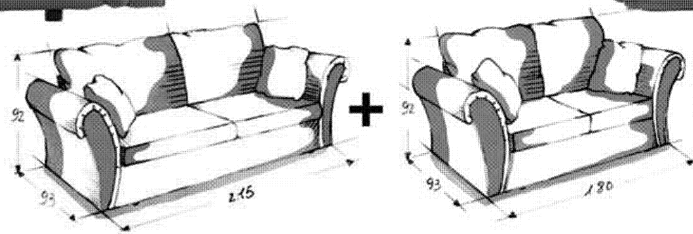

europrezzi **rud**

TRASPORTO E MONTAGGIO COMPRESI

Modello ANDY
divano 3 posti + divano 2 posti

€ **490,00***
(€ 849.000)

Modello MEGA
divano 3 posti + divano 2 posti sfoderabile

€ **506,00***
(€ 979.000)

Modello TANIA
divano letto

€ **189,00***
(€ 366.000)

Modello PAMELA
salotto angolare sfoderabile cm. 240 x 230

€ **590,00***
(€ 1.142.000)

* FINO A ESAURIMENTO SCORTE

... fate due conti !

PROMOZIONE
FINO AL 30 SETTEMBRE
10 RATE A TASSO ZERO