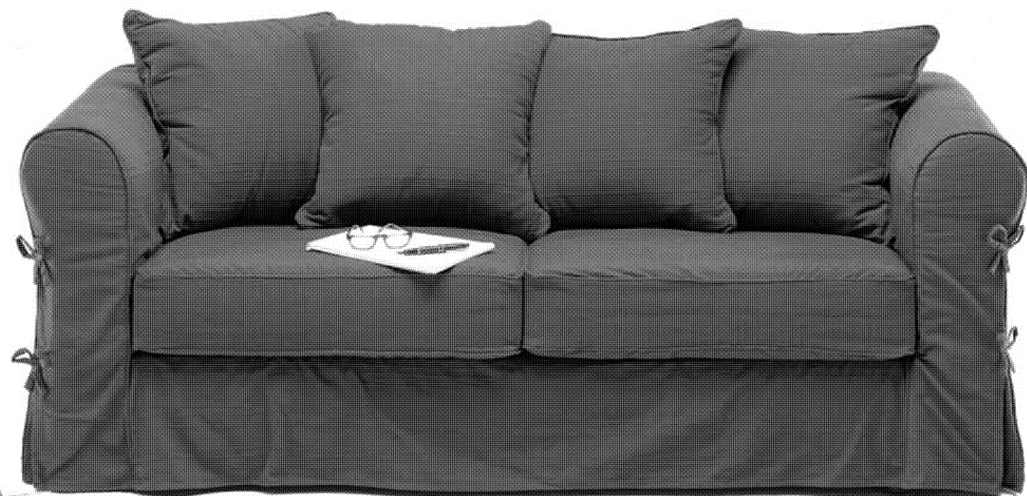

Modello MEGA
divano 3 posti + divano 2 posti sfoderabile

€ **506,00***
(€ 979.000)