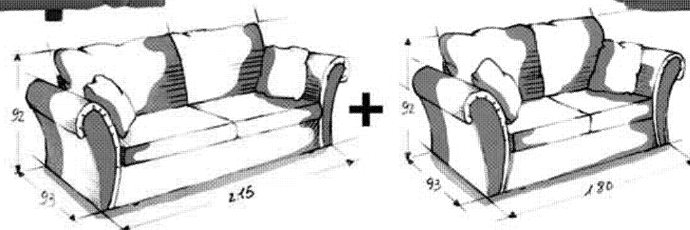

Modello MEGA
divano 3 posti + divano 2 posti sfoderabile

€ **506,00***
(€ 979.000)