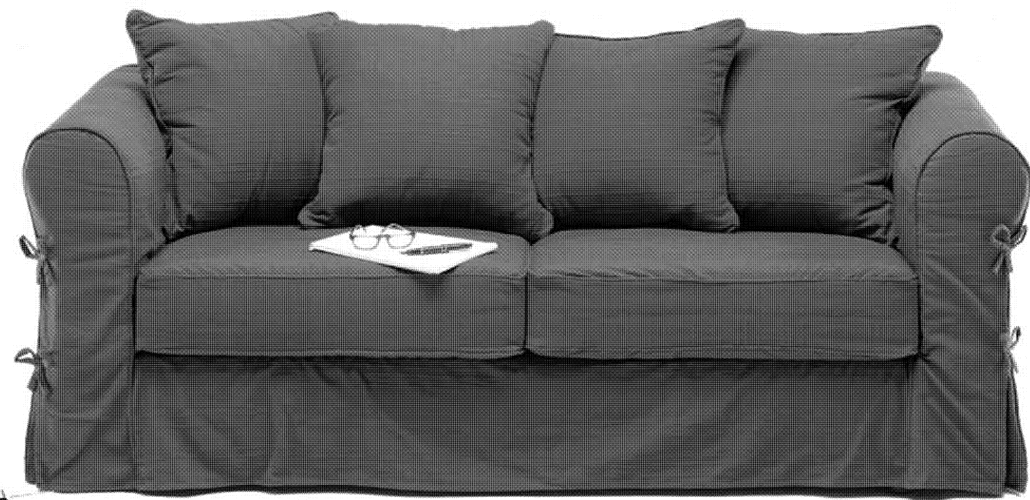

Modello MEGA
divano 3 posti + divano 2 posti sfoderabile

€ **506,00***
(€ 979.000)