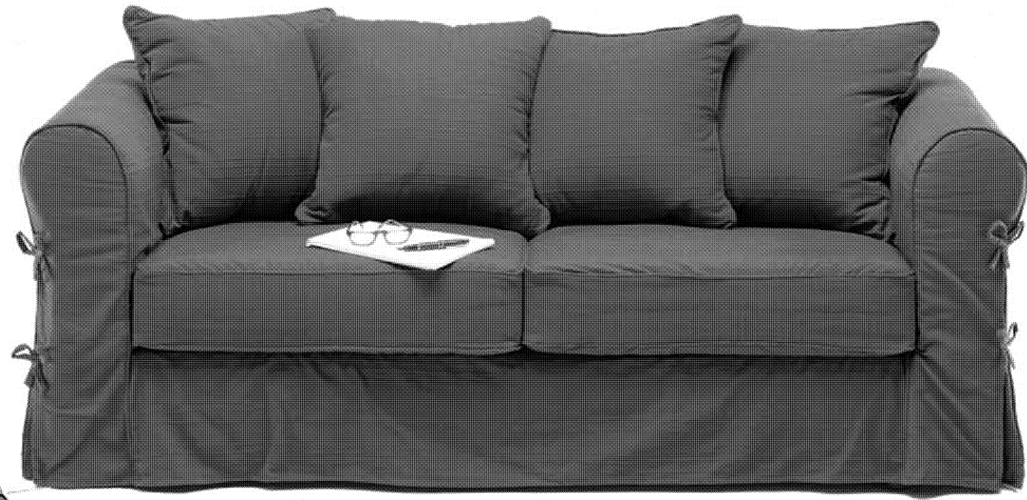

europrezzi **rud**

TRASPORTO E MONTAGGIO COMPRESI

Modello ANDY
divano 3 posti + divano 2 posti

€ **490,00***
(€ 849.000)

Modello MEGA
divano 3 posti + divano 2 posti sfoderabile

€ **506,00***
(€ 979.000)

Modello TANIA
divano letto

€ **189,00***
(€ 366.000)

Modello PAMELA
salotto angolare sfoderabile cm. 240 x 230

€ **590,00***
(€ 1.142.000)

* FINO A ESAURIMENTO SCORTE

... fate due conti !

PROMOZIONE
FINO AL 30 SETTEMBRE
10 RATE A TASSO ZERO