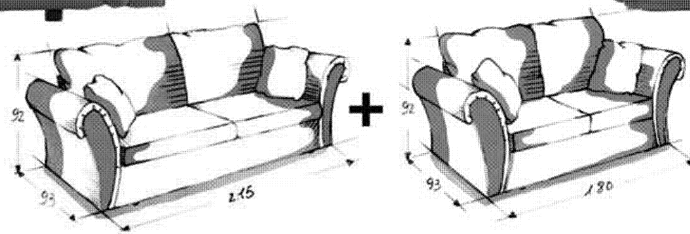

europrezzi **rud**

TRASPORTO E MONTAGGIO COMPRESI

Modello ANDY
divano 3 posti + divano 2 posti

€ **490,00***
(€ 849.000)

Modello MEGA
divano 3 posti + divano 2 posti sfoderabile

€ **506,00***
(€ 979.000)

Modello TANIA
divano letto

€ **189,00***
(€ 366.000)

Modello PAMELA
salotto angolare sfoderabile cm. 240 x 230

€ **590,00***
(€ 1.142.000)

* FINO A ESAURIMENTO SCORTE

... fate due conti !

PROMOZIONE
FINO AL 30 SETTEMBRE
10 RATE A TASSO ZERO