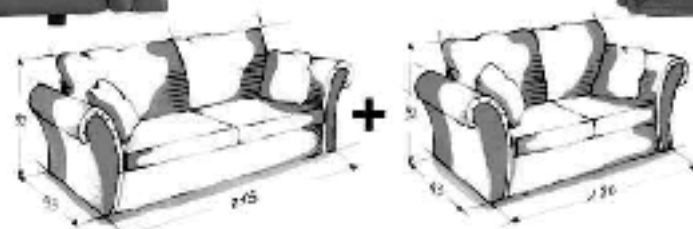

europrezzi **rud**

TRASPORTO E MONTAGGIO COMPRESI

Modello ANDY
divano 3 posti + divano 2 posti
€ 490,00*
(€ 849.000)

Modello MEGA
divano 3 posti + divano 2 posti sfoderabile
€ 506,00*
(€ 979.000)

Modello TANIA
divano letto
€ 189,00*
(€ 366.000)

Modello PAMELA
salotto angolare sfoderabile cm. 240 x 230
€ 590,00*
(€ 1.142.000)

* FINO A ESAURIMENTO SCORTE

... fate due conti !

PROMOZIONE
FINO AL 31 OTTOBRE
10 RATE A TASSO ZERO

consum.it
credito al consumo **MPS**