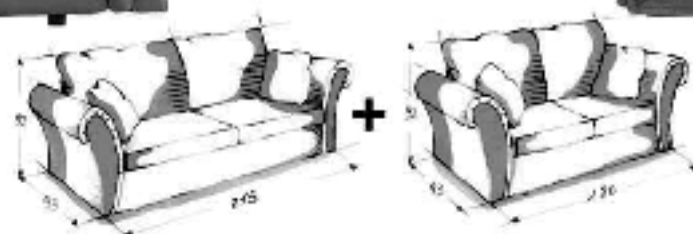

europrezzi **rud**

TRASPORTO E MONTAGGIO COMPRESI

Modello ANDY
divano 3 posti + divano 2 posti
€ 490,00*
(€ 849.000)

Modello MEGA
divano 3 posti + divano 2 posti sfoderabile
€ 506,00*
(€ 979.000)

Modello TANIA
divano letto
€ 189,00*
(€ 366.000)

Modello PAMELA
salotto angolare sfoderabile cm. 240 x 230
€ 590,00*
(€ 1.142.000)

* FINO A ESAURIMENTO SCORTE

... fate due conti !

PROMOZIONE
FINO AL 31 OTTOBRE
10 RATE A TASSO ZERO

www.rudmobili.it
info@rudmobili.it