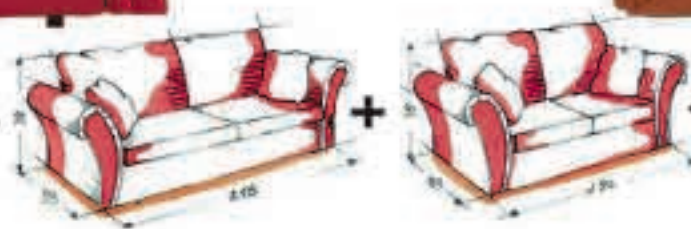

# rud

TRASPORTO E MONTAGGIO COMPRESI

Modello ANDY  
divano 3 posti + divano 2 posti

€ **490,00\***  
(€ 949.000)

Modello MEGA  
divano 3 posti + divano 2 posti sfoderabile

€ **506,00\***  
(€ 979.000)

Modello TANIA  
divano letto

€ **189,00\***  
(€ 366.000)

Modello PAMELA  
salotto angolare sfoderabile cm. 240 x 230

€ **590,00\***  
(€ 1.142.000)