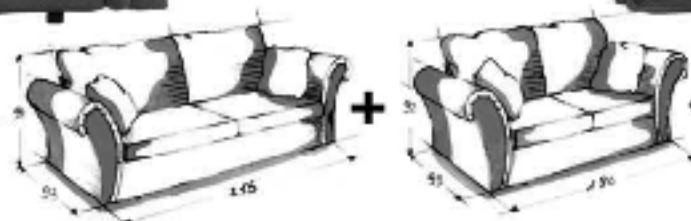

# europrezzi **rud**

TRASPORTO E MONTAGGIO COMPRESI

**Modello ANDY**  
divano 3 posti + divano 2 posti  
**€ 490,00\***  
(€ 949.000)

**Modello MEGA**  
divano 3 posti + divano 2 posti sfoderabile  
**€ 506,00\***  
(€ 979.000)

**Modello TANIA**  
divano letto  
**€ 189,00\***  
(€ 366.000)

**Modello PAMELA**  
salotto angolare sfoderabile cm. 240 x 230  
**€ 590,00\***  
(€ 1.142.000)