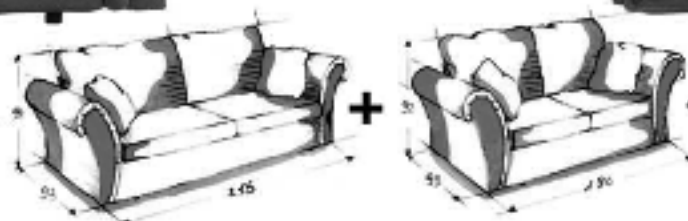

uoprezzi **rud**

TRASPORTO E MONTAGGIO COMPRESI

Modello ANDY
divano 3 posti + divano 2 posti
€ 490,00*
(€ 949.000)

Modello MEGA
divano 3 posti + divano 2 posti sfoderabile
€ 506,00*
(€ 979.000)

Modello TANIA
divano letto
€ 189,00*
(€ 366.000)

Modello PAMELA
salotto angolare sfoderabile cm. 240 x 230
€ 590,00*
(€ 1.142.000)

... fate due conti !

PROMOZIONE
10 RATE A TASSO ZERO

* FINO A ESAURIMENTO SCORTE

www.rudmobili.it
info@rudmobili.it

Ricordati che... gli altri parlano di sconti, noi li facciamo.