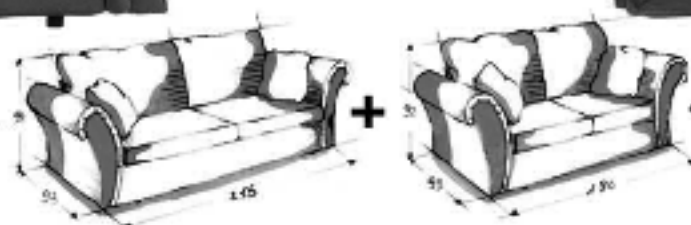

uoprezzi **rud**

TRASPORTO E MONTAGGIO COMPRESI

Modello ANDY
divano 3 posti + divano 2 posti
€ 490,00*
(€ 949.000)

Modello MEGA
divano 3 posti + divano 2 posti sfoderabile
€ 506,00*
(€ 979.000)

Modello TANIA
divano letto
€ 189,00*
(€ 366.000)

Modello PAMELA
salotto angolare sfoderabile cm. 240 x 230
€ 590,00*
(€ 1.142.000)

... fate due conti !

PROMOZIONE
10 RATE A TASSO ZERO

* FINO A ESAURIMENTO SCORTE

www.rudmobili.it
info@rudmobili.it

Ricordati che... gli altri parlano di sconti, noi li facciamo.