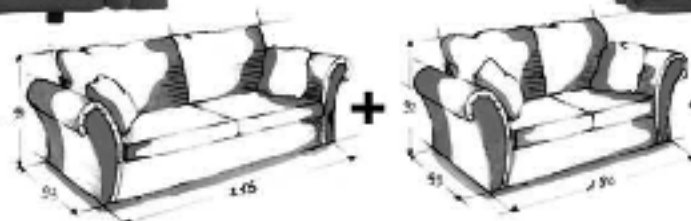

uoprezzi **rud**

TRASPORTO E MONTAGGIO COMPRESI

Modello ANDY
divano 3 posti + divano 2 posti
€ 490,00*
(€ 949.000)

Modello MEGA
divano 3 posti + divano 2 posti sfoderabile
€ 506,00*
(€ 979.000)

Modello TANIA
divano letto
€ 189,00*
(€ 366.000)

Modello PAMELA
salotto angolare sfoderabile cm. 240 x 230
€ 590,00*
(€ 1.142.000)

... fate due conti !

PROMOZIONE
10 RATE A TASSO ZERO

* FINO A ESAURIMENTO SCORTE

www.rudmobili.it
info@rudmobili.it

Ricordati che... gli altri parlano di sconti, noi li facciamo.