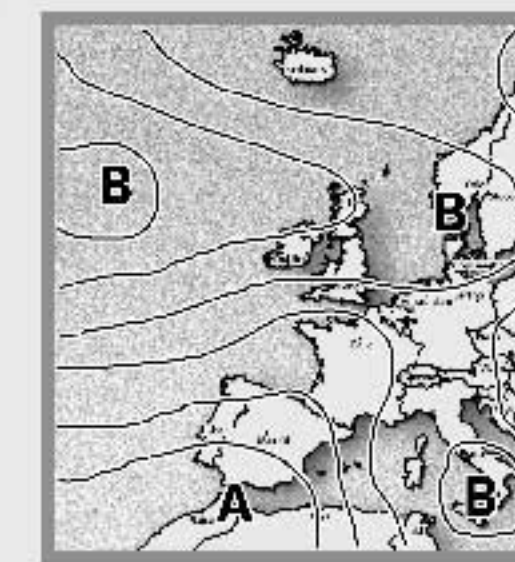

LA SITUAZIONE
Permangono condizioni di tempo perturbato al centro-sud a causa del minimo depressionario, posizionato ora sulla Sicilia, che continua il suo lento spostamento verso le regioni joniche.

Table with 3 columns: City, Temperature, and another City. Includes cities like Bolzano, Trieste, Torino, Genova, Firenze, Perugia, Roma, Napoli, R. Calabria, Catania, Verona, Venezia, Milano, Cuneo, Imperia, Pavia, Ancona, Pescara, Campobasso, Bari, Potenza, Palermo, Cagliari, Aosta, Mondovì, Cuneo, Bologna, L'Aquila, S.M. di Leuca, Messina, Alghero.

Table with 3 columns: City, Temperature, and another City. Includes cities like Helsinki, Copenaghen, Varsavia, Bonn, Vienna, Ginevra, Barcellona, Lisbona, Algeri, Oslo, Mosca, Londra, Francoforte, Monaco, Belgrado, Istanbul, Atene, Malta, Stoccolma, Berlino, Bruxelles, Parigi, Zurigo, Praga, Madrid, Amsterdam, Bucarest.