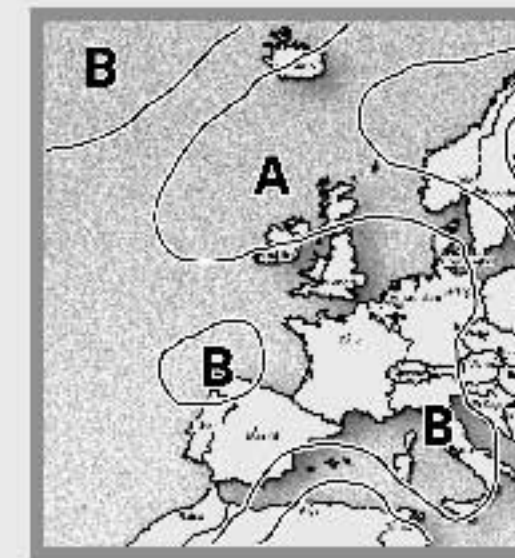

OGGI
Nord: da parzialmente nuvoloso a nuvoloso con possibilità di isolate nevicate sulle zone alpine a quote intorno ai 1600 mt.

DOMANI
Nord: nuvolosità variabile con possibilità di isolate deboli nevicate sull'arco alpino e centro occidentale a quote intorno ai 1800 mt.

LA SITUAZIONE
Un'area depressionaria sull'Italia meridionale è in lento movimento verso Sud Est.

Table with 3 columns: City, Temperature, and another column. Cities include Bolzano, Trieste, Torino, Genova, Firenze, Perugia, Roma, Napoli, R. Calabria, Catania, Verona, Venezia, Milano, Cuneo, Bologna, Ancona, Pescara, Campobasso, Bari, S. M. di Leuca, Palermo, Cagliari, Aosta, Brindisi, Cagliari, Palermo, Catania, Alghero, Stoccolma, Berlino, Bruxelles, Parigi, Zurigo, Praga, Madrid, Amsterdam, Bucarest.

Table with 3 columns: City, Temperature, and another column. Cities include Helsinki, Copenaghen, Varsavia, Bonn, Vienna, Ginevra, Barcellona, Lisbona, Algeri, Oslo, Mosca, Londra, Francoforte, Monaco, Belgrado, Istanbul, Atene, Malta, Stoccolma, Berlino, Bruxelles, Parigi, Zurigo, Praga, Madrid, Amsterdam, Bucarest.