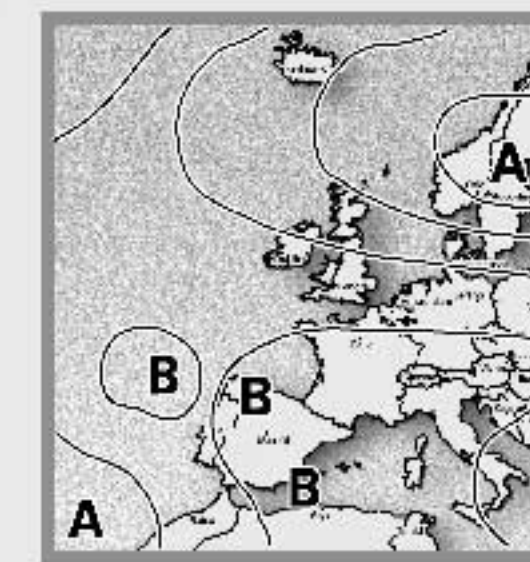

OGGI
Nord: molto nuvoloso, sul settore occidentale, con precipitazioni diffuse, nevole sui rilievi alpini intorno ai 1500 mt. Centro e Sardegna: nuvolosità irregolare sulla Sardegna con precipitazioni in prevalenza nuvolose sulle altre regioni con precipitazioni sparse, più insistenti sul settore tirrenico. Sud e Sicilia: nuvoloso sul settore tirrenico.

DOMANI
Nord: molto nuvoloso sul settore orientale con precipitazioni sparse, nevole sui rilievi alpini oltre i 1700 metri. Nuvolosità irregolare sul resto del settentrione. Centro e Sardegna: condizioni di variabilità sulla Sardegna, e sul Lazio. Sulle altre regioni in prevalenza nuvoloso. Sud e Sicilia: nuvolosità irregolare con precipitazioni sparse.

LA SITUAZIONE
L'area di alta pressione presente sull'Italia va gradualmente attenuandosi. Infiltrazioni d'aria fresca determinano moderate condizioni di instabilità sulle regioni settentrionali.

Table with 3 columns: City, Temperature, and another City. Includes cities like Bolzano, Trieste, Torino, Genova, Firenze, Perugia, Roma, Napoli, R. Calabria, Catania, Verona, Venezia, Padova, Milano, Cuneo, Bologna, Ancona, Pescara, Campobasso, Bari, Potenza, Palermo, Cagliari, Aosta, Lugano, Brescia, Verona, Padova, Venezia, Trieste, Udine, Treviso, Vicenza, Verona, Mantova, Modena, Parma, Piacenza, Reggio Emilia, Emilia Romagna, Toscana, Umbria, Marche, Lazio, Abruzzo, Molise, Campania, Puglia, Basilicata, Calabria, Sicilia, Sardegna.

Table with 3 columns: City, Temperature, and another City. Includes cities like Helsinki, Copenaghen, Varsavia, Bonn, Vienna, Ginevra, Barcellona, Lisbona, Algeri, Oslo, Mosca, Londra, Francoforte, Monaco, Madrid, Atene, Malta, Stoccolma, Berlino, Bruxelles, Parigi, Zurigo, Praga, Madrid, Amsterdam, Bucarest.