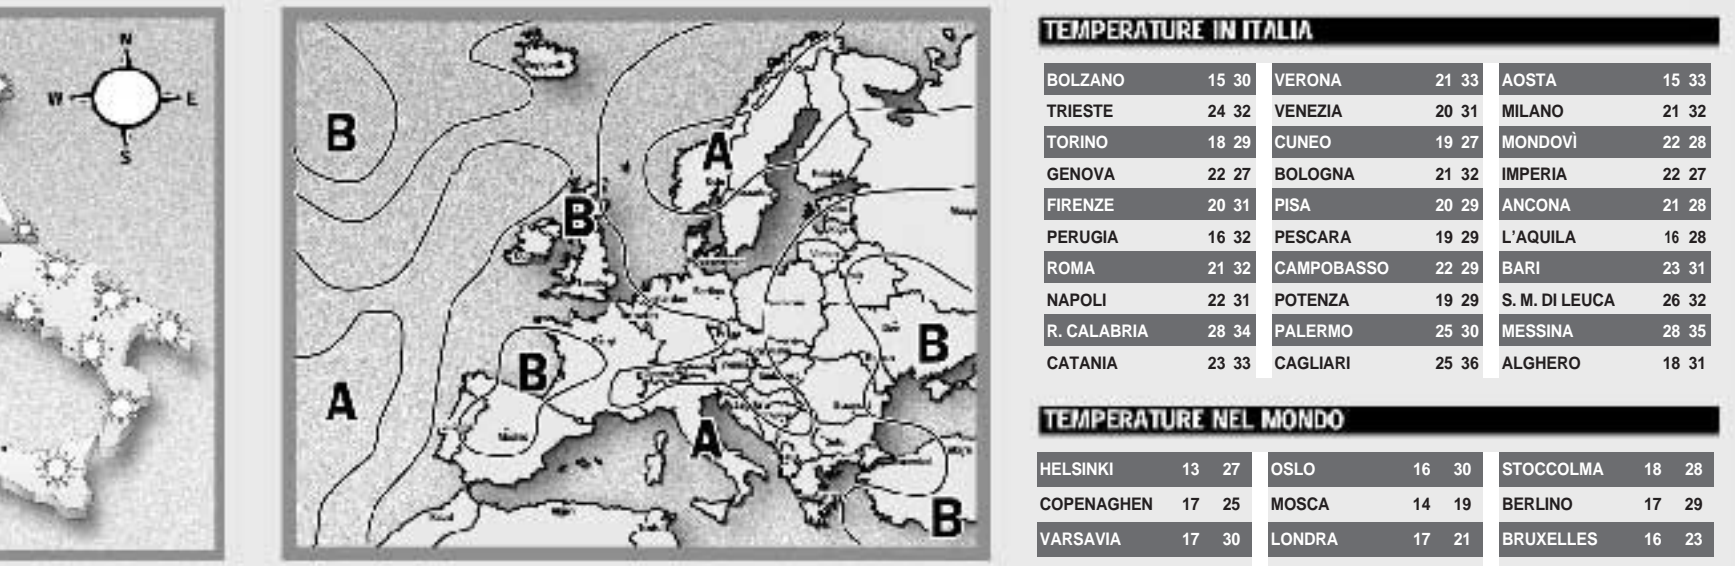

OGGI
Al nord, al centro, al sud e sulle isole maggiori: sereno o poco nuvoloso, salvo locali annuvolamenti ad evoluzione diurna sui rilievi.

DOMANI
Nord: sereno salvo locali annuvolamenti pomeridiani sulle zone alpine. Centro e Sardegna: sereno salvo locali annuvolamenti pomeridiani sulle zone a ridosso dei rilievi.

LA SITUAZIONE
Residua instabilità sul nord-est a seguito del transito di un debole sistema frontale, invece, pressione alta e livellata sulle altre zone.

TEMPERATURE IN ITALIA
BOLZANO 15 30, TRIESTE 24 32, TORINO 18 29, GENOVA 22 27, FIRENZE 20 31, PERUGIA 16 32, ROMA 21 32, NAPOLI 22 31, R. CALABRIA 28 34, CATANIA 23 33, VERONA 21 33, VENEZIA 20 31, CUNEO 19 27, BOLOGNA 21 32, PISA 20 29, PESCARA 19 29, CAMPOBASSO 22 29, POTENZA 19 29, PALERMO 25 30, CAGLIARI 25 36, AOSTA 15 33, MILANO 21 32, MONDOVI 22 28, IMPERIA 22 27, ANCONA 21 28, L'AQUILA 16 28, BARI 23 31, S. M. DI LEUCA 26 32, MESSINA 28 35, ALGHERO 18 31

TEMPERATURE NEL MONDO
HELSINKI 13 27, COPENAGHEN 17 25, VARSAVIA 17 30, BONN 16 23, VIENNA 17 30, GINEVRA 12 26, BARCELONA 21 29, LISBONA 17 28, ALGERI 25 33, OSLO 16 30, MOSCA 14 19, LONDRA 17 21, FRANCOFORTE 15 26, MONACO 14 24, BELGRADO 20 33, ISTANBUL 21 29, ATENE 23 34, MALTA 27 39, STOCCOLMA 18 28, BERLINO 17 29, BRUXELLES 16 23, PARIGI 14 24, ZURIGO 14 23, PRAGA 14 29, MADRID 14 31, AMSTERDAM 17 30, BUCAREST 15 33