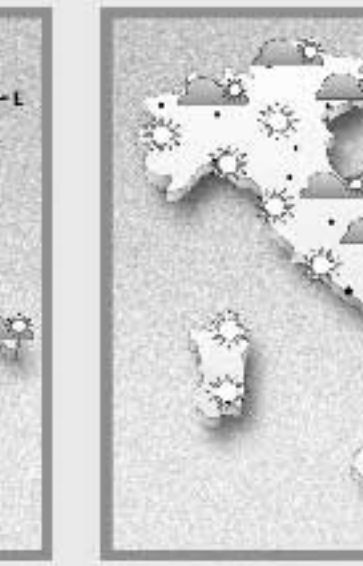

OGGI
Al nord, al centro, al sud e sulle isole maggiori: sereno o poco nuvoloso, salvo locali annuvolamenti ad evoluzione diurna sui rilievi.

DOMANI
Nord: sereno salvo locali annuvolamenti pomeridiani sulle zone alpine. Centro e Sardegna: sereno salvo locali annuvolamenti pomeridiani sulle zone a ridosso dei rilievi.

LA SITUAZIONE
Residua instabilità sul nord-est a seguito del transito di un debole sistema frontale, invece, pressione alta e livellata sulle altre zone.

TEMPERATURE IN ITALIA
BOLZANO 15 30, TRIESTE 24 32, TORINO 18 29, GENOVA 22 27, FIRENZE 20 31, PERUGIA 16 32, ROMA 21 32, NAPOLI 22 31, R. CALABRIA 28 34, CATANIA 23 33, VERONA 21 33, VENEZIA 20 31, CUNEO 19 27, BOLOGNA 21 32, PISA 20 29, PESCARA 19 29, CAMPOBASSO 22 29, POTENZA 19 29, PALERMO 25 30, CAGLIARI 25 36, AOSTA 15 33, MILANO 21 32, MONDOVI 22 28, IMPERIA 22 27, ANCONA 21 28, L'AQUILA 16 28, BARI 23 31, S. M. DI LEUCA 26 32, MESSINA 28 35, ALGHERO 18 31

TEMPERATURE NEL MONDO
HELSINKI 13 27, COPENAGHEN 17 25, VARSAVIA 17 30, BONN 16 23, VIENNA 17 30, GINEVRA 12 26, BARCELONA 21 29, LISBONA 17 28, ALGERI 25 33, OSLO 16 30, MOSCA 14 19, LONDRA 17 21, FRANCOFORTE 15 26, MONACO 14 24, BELGRADO 20 33, ISTANBUL 21 29, ATENE 23 34, MALTA 27 39, STOCCOLMA 18 28, BERLINO 17 29, BRUXELLES 16 23, PARIGI 14 24, ZURIGO 14 23, PRAGA 14 29, MADRID 14 31, AMSTERDAM 17 30, BUCAREST 15 33