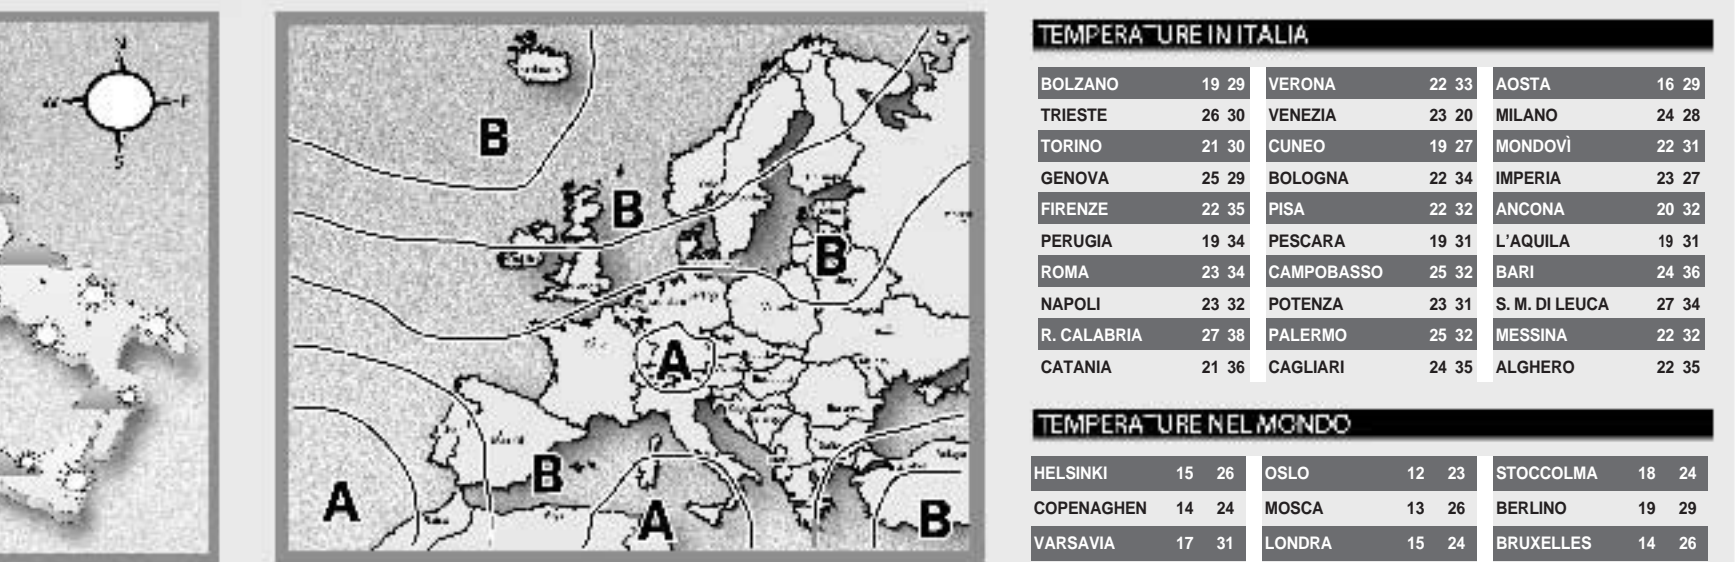

OGGI Nord: molto nuvoloso, con locali rovesci o temporali, i fenomeni inizialmente insisteranno sulle regioni occidentali e, successivamente, si estenderanno a quelle orientali.

DOMANI Nord: residua nuvolosità sulle estreme regioni orientali con possibilità di locali rovesci o temporali.

LA SITUAZIONE Il campo barometrico si mantiene intorno a valori alti e livellati su tutta la penisola. L'area alpina e parte della pianura veneta sono ancora interessate di transito di un sistema nuvoloso di origine atlantica.

Table with 4 columns: City, Temperature, City, Temperature. Includes cities like Bolzano, Trieste, Torino, Genova, Firenze, Perugia, Roma, Napoli, R. Calabria, Catania.

Table with 4 columns: City, Temperature, City, Temperature. Includes cities like Helsinki, Copenaghen, Varsavia, Bonn, Vienna, Ginevra, Barcellona, Lisbona, Algeri.