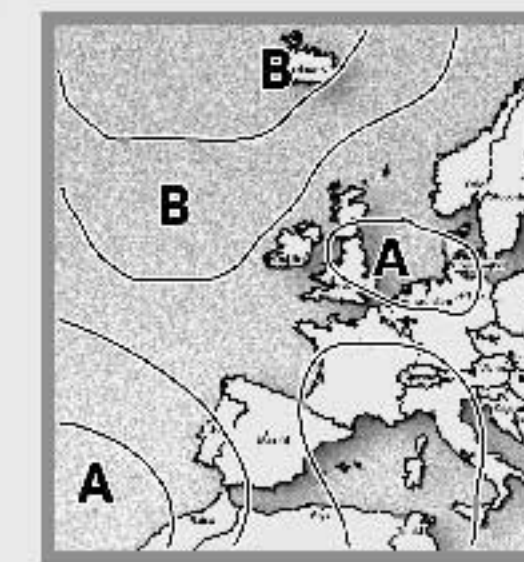

LA SITUAZIONE
Su tutta l'Italia è presente un'area di alta pressione, tuttavia non si esclude della instabilità pomeridiana.

Table with 4 columns: City, Temperature, City, Temperature. Includes cities like Bolzano, Trieste, Torino, Genova, Firenze, Perugia, Roma, Napoli, R. Calabria, Catania, Verona, Venezia, Cuneo, Bologna, PISA, Pescara, Campobasso, Potenza, Palermo, Cagliari, Aosta, Milano, Mondovì, Imperia, Ancona, L'Aquila, Bari, S.M. di Leuca, Messina, Alghero.

Table with 4 columns: City, Temperature, City, Temperature. Includes cities like Helsinki, Copenaghen, Varsavia, Bonn, Vienna, Ginevra, Barcellona, Lisbona, Algeri, Oslo, Mosca, Londra, Francoforte, Monaco, Belgrado, Istanbul, Atene, Malta, Stoccolma, Berlino, Bruxelles, Parigi, Zurigo, Praga, Madrid, Amsterdam, Bucarest.