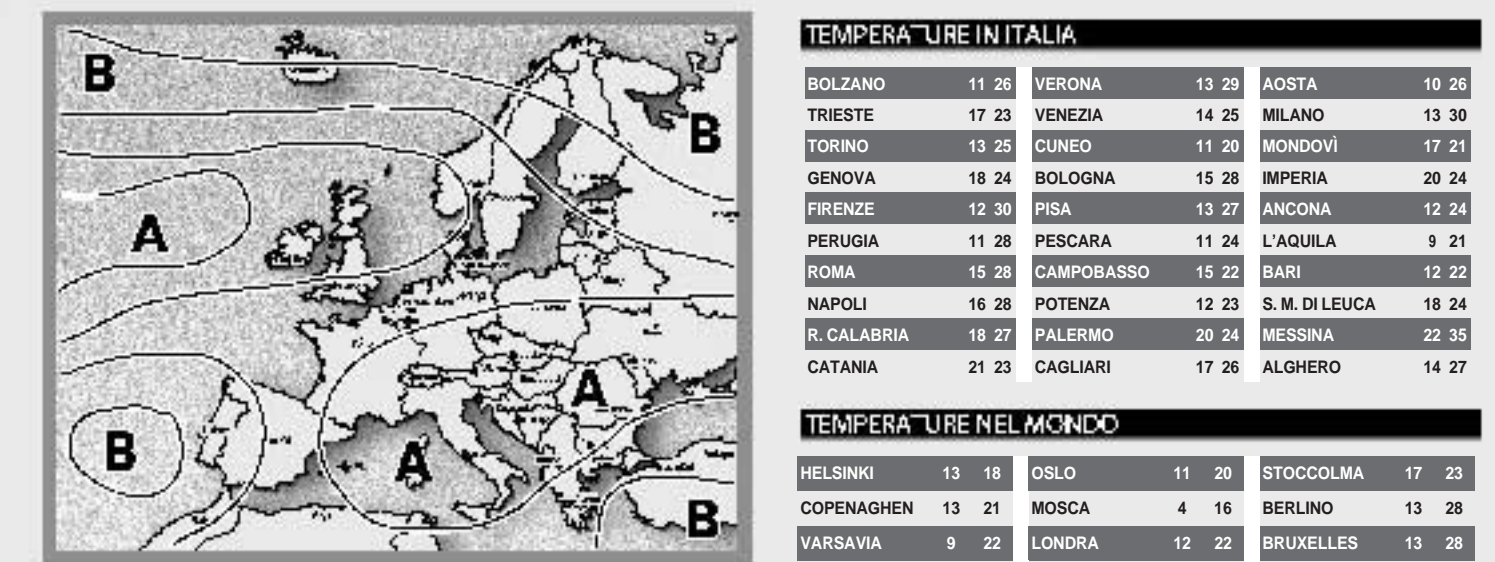

LA SITUAZIONE
Un'area di instabilità permane sulla Sicilia. Un campo di alta pressione mantiene condizioni di generale stabilità sul resto della penisola.

TEMPERATURE IN ITALIA table with columns for city and temperature.

TEMPERATURE IN ITALIA table with columns for city and temperature.

TEMPERATURE IN ITALIA table with columns for city and temperature.

TEMPERATURE IN ITALIA table with columns for city and temperature.

TEMPERATURE IN ITALIA table with columns for city and temperature.

TEMPERATURE NEL MONDO table with columns for city and temperature.

TEMPERATURE NEL MONDO table with columns for city and temperature.

TEMPERATURE NEL MONDO table with columns for city and temperature.

TEMPERATURE NEL MONDO table with columns for city and temperature.

TEMPERATURE NEL MONDO table with columns for city and temperature.