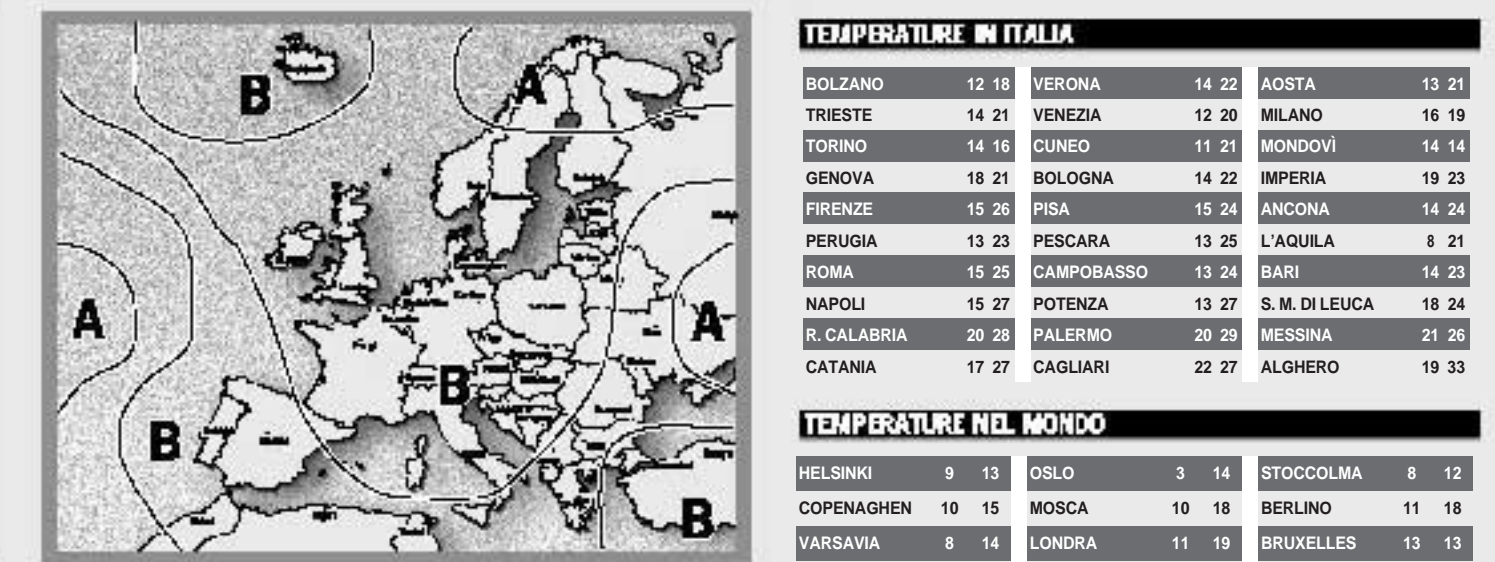

LA SITUAZIONE Un flusso di aria calda ed umida legato ad una perturbazione atlantica interessa in particolare le regioni alpine e prealpine centro occidentali.

TEMPERATURE IN ITALIA table with columns for city and temperature. Includes cities like Bolzano, Trieste, Torino, Genova, Firenze, Perugia, Roma, Napoli, R. Calabria, Catania.

TEMPERATURE NEL MONDO table with columns for city and temperature. Includes cities like Helsinki, Copenaghen, Varsavia, Bonn, Vienna, Ginevra, Barcellona, Lisbona, Algeri.