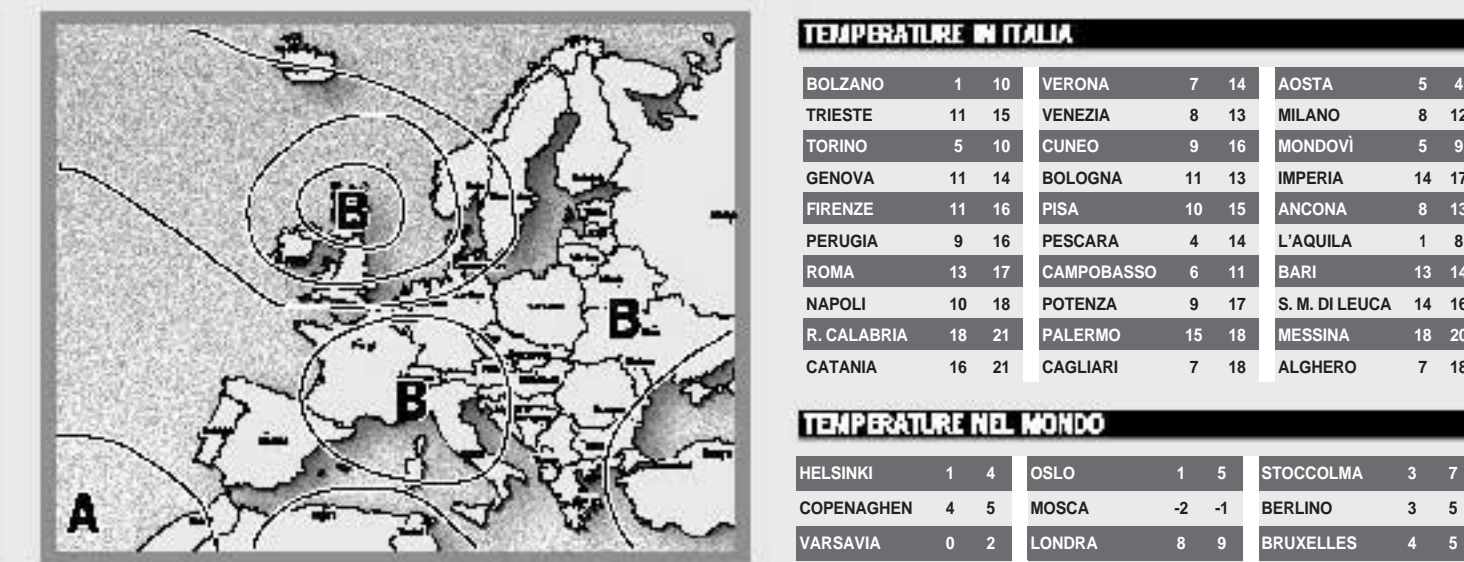

LA SITUAZIONE
Sull'Italia la pressione va gradualmente aumentando, tuttavia una debole circolazione d'aria umida interessa ancora le regioni tirreniche e quelle meridionali.

TEMPERATURE IN ITALIA table with columns for city, temperature, and another value.

TEMPERATURE NEL MONDO table with columns for city, temperature, and another value.