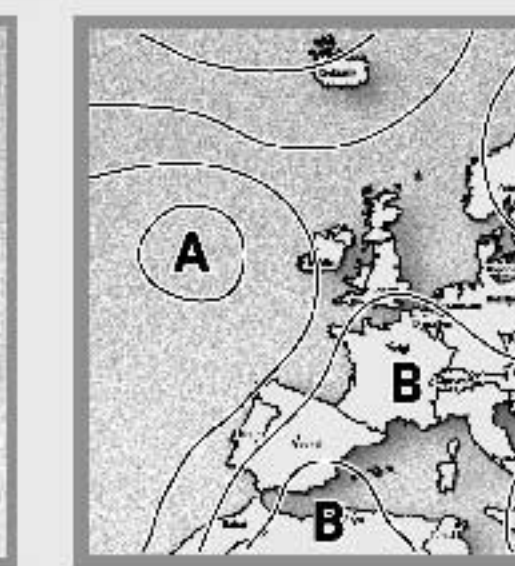

LA SITUAZIONE
La circolazione depressionaria, presente sul nostro paese, mantiene ancora condizioni di instabilità che sono in fase di attenuazione.

TEMPERATURE IN ITALIA
Table with 3 columns: City, Temperature 1, Temperature 2. Includes cities like Bolzano, Trieste, Torino, Genova, Firenze, Perugia, Roma, Napoli, R. Calabria, Catania, Verona, Venezia, Cuneo, Bologna, Pisa, Pescara, Campobasso, Potenza, Palermo, Cagliari, Aosta, Milano, Mondovì, Imperia, Ancona, L'Aquila, Bari, S. M. Di Leuca, Messina, Alghero.

TEMPERATURE NEL MONDO
Table with 3 columns: City, Temperature 1, Temperature 2. Includes cities like Helsinki, Copenaghen, Varsavia, Bonn, Vienna, Ginevra, Barcellona, Lisbona, Algeri, Oslo, Mosca, Londra, Monaco, Belgrado, Istanbul, Atene, Malta, Stoccolma, Berlino, Bruxelles, Parigi, Zurigo, Praga, Madrid, Amsterdam, Bucarest.