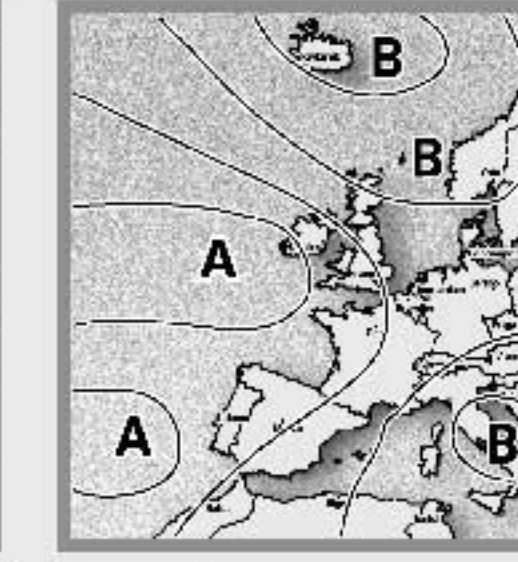

LA SITUAZIONE
Condizioni di instabilità sulle regioni settentrionali.

TEMPERATURE IN ITALIA
Table with 3 columns: City, Temperature at 10h, Temperature at 3h. Cities include Bolzano, Trieste, Torino, Genova, Firenze, Perugia, Roma, Napoli, R. Calabria, Catania, Verona, Venezia, Cuneo, Bologna, Pavia, Pescara, Campobasso, Potenza, Palermo, Cagliari, Aosta, Milano, Mondovì, Imperia, Ancona, L'Aquila, Bari, S.M. di Leuca, Messina, Alghero.

TEMPERATURE NEL MONDO
Table with 3 columns: City, Temperature at 15h, Temperature at 24h. Cities include Helsinki, Copenaghen, Varsavia, Bonn, Vienna, Ginevra, Barcellona, Lisbona, Algeri, Oslo, Mosca, Londra, Francoforte, Monaco, Belgrado, Istanbul, Atene, Malta, Stoccolma, Berlino, Bruxelles, Parigi, Zurigo, Praga, Madrid, Amsterdam, Bucarest.