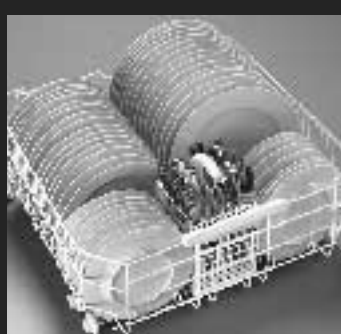

CANDY FUTURA. LA PRIMA LAVASTOVIGLIE PER 15 COPERTI.

SCOPRI PERCHÉ CANDY FUTURA È LA LAVASTOVIGLIE PIÙ CAPIENTE CHE C'È. I DUE CESTELLI INTERNI SONO STATI RIPROGETTATI PER GUADAGNARE SPAZIO E AUMENTARE LA COMODITÀ NEL CARICO DELLE STOVIGLIE. IN PIÙ IL NUOVO SISTEMA IDRAULICO GARANTISCE PRESTAZIONI ECCELLENTI CON CONSUMI MINIMI. COSÌ CANDY FUTURA RIESCE A LAVARE PERFETTAMENTE FINO A TRE COPERTI IN PIÙ RISPETTO ALLE LAVASTOVIGLIE TRADIZIONALI. PER VIVERE LA CUCINA DAVVERO IN GRANDE.