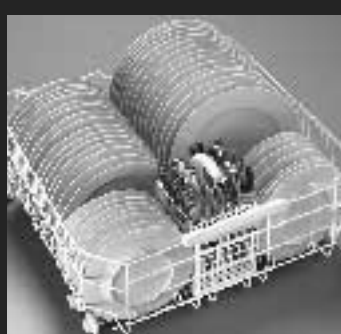

# CANDY FUTURA. LA PRIMA LAVASTOVIGLIE PER 15 COPERTI.

SCOPRI PERCHÉ CANDY FUTURA È LA LAVASTOVIGLIE PIÙ CAPIENTE CHE C'È. I DUE CESTELLI INTERNI SONO STATI RIPROGETTATI PER GUADAGNARE SPAZIO E AUMENTARE LA COMODITÀ NEL CARICO DELLE STOVIGLIE. IN PIÙ IL NUOVO SISTEMA IDRAULICO GARANTISCE PRESTAZIONI ECCELLENTI CON CONSUMI MINIMI. COSÌ CANDY FUTURA RIESCE A LAVARE PERFETTAMENTE FINO A TRE COPERTI IN PIÙ RISPETTO ALLE LAVASTOVIGLIE TRADIZIONALI. PER VIVERE LA CUCINA DAVVERO IN GRANDE.