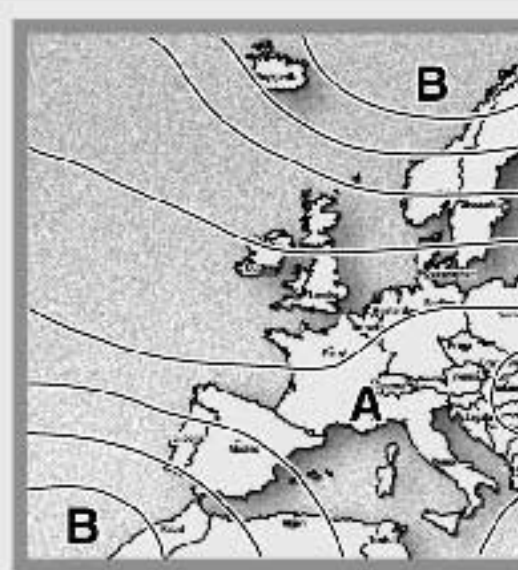

OGGI
Nord: inizialmente sereno o poco nuvoloso con possibilità di locali precipitazioni a carattere nevoso a quote superiori a 1000-1200 metri.

DOMANI
Nord: rovesci o temporali isolati saranno probabili sul Triveneto, a carattere nevoso sulle aree montuose.