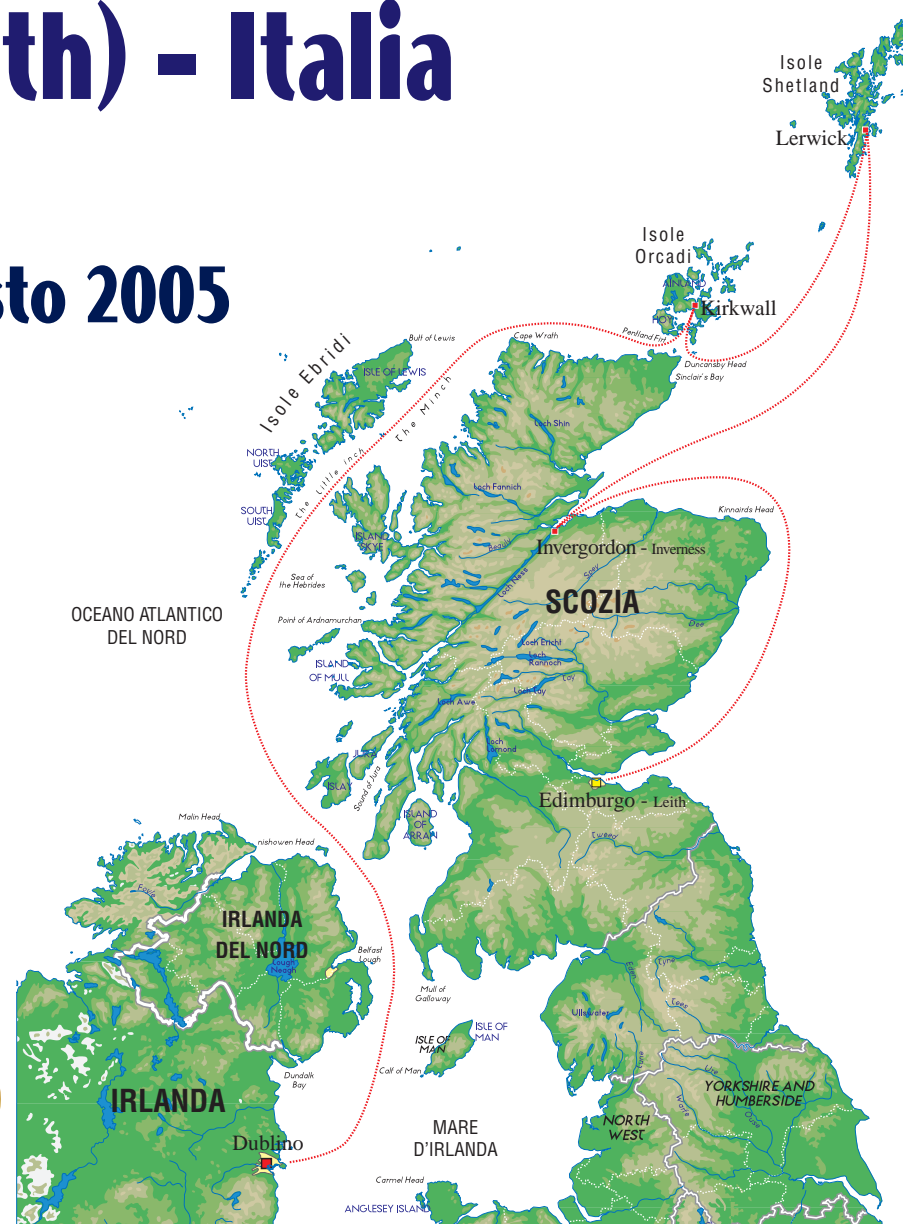

# Crociere in Scozia e Irlanda

**con la M/n Lyubov Orlova - interamente noleggiata dalla Giver Viaggi e Crociere  
con staff turistico ed artistico italiano**

**Italia - Dublino • Isole Ebridi, Orcadi e Shetland  
Invergordon (Inverness e Lago di Loch Ness)**

**Edimburgo (Leith) - Italia**

**Partenze ogni sabato  
dal 2 luglio al 27 agosto 2005**

Giver Viaggi e Crociere è lieta di proporre al pubblico italiano una singolare crociera grazie all'utilizzo di una particolare motonave la Lyubov Orlova, che nata per la navigazione tra i ghiacci, con il suo ridotto pescaggio è particolarmente idonea allo svolgimento di questo itinerario da Dublino ad Edimburgo e viceversa passando per le Isole Ebridi, Orcadi e Shetland.

#### Calendario Partenze

Dublino/Edimburgo : 2 luglio, 16 luglio, 30 luglio, 13 agosto, 27 agosto  
Edimburgo/Dublino : 9 luglio, 23 luglio, 6 agosto, 20 agosto

**Possibilità di abbinamento Crociera  
+ tour Giver Irlanda del Sud di 8 giorni**

oppure

**+ soggiorni individuali a Dublino ed Edimburgo - quotazioni su richiesta**