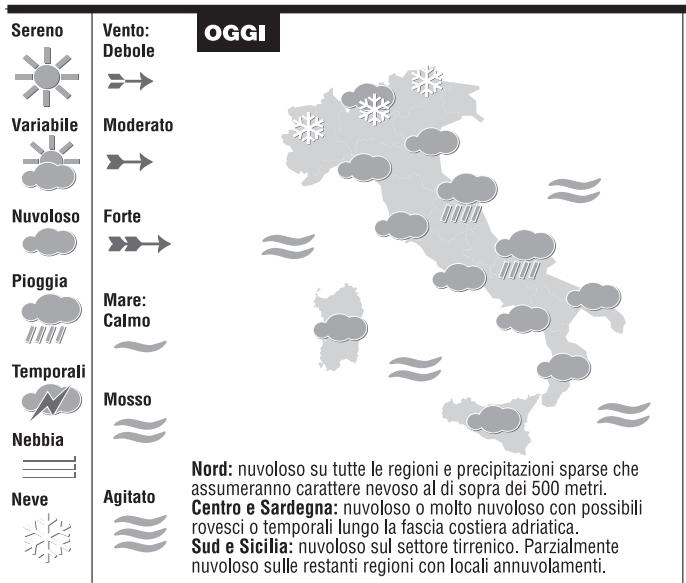

Nord: nuvoloso su tutte le regioni e precipitazioni sparse che assumeranno carattere nevoso al di sopra dei 500 metri. Centro e Sardegna: nuvoloso o molto nuvoloso con possibili rovesci o temporali lungo la fascia costiera adriatica. Sud e Sicilia: nuvoloso sul settore tirrenico. Parzialmente nuvoloso sulle restanti regioni con locali annuvolamenti.

Situazione: un'area moderatamente instabile persiste sulle regioni centro-meridionali. Al nord la pressione è in temporaneo aumento.

Radiofonia section listing programs for RADIO 1, RADIO 2, and RADIO 3 with their respective times and titles.