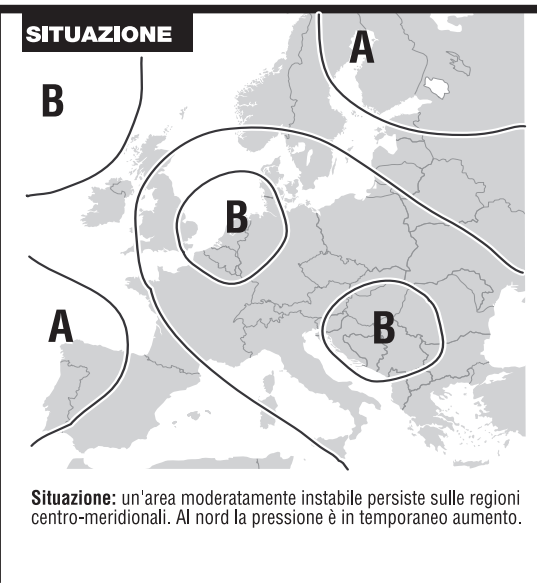

Nord: nuvoloso su tutte le regioni e precipitazioni sparse che assumeranno carattere nevoso al di sopra dei 500 metri. Centro e Sardegna: nuvoloso o molto nuvoloso con possibili rovesci o temporali lungo la fascia costiera adriatica. Sud e Sicilia: nuvoloso sul settore tirrenico. Parzialmente nuvoloso sulle restanti regioni con locali annuvolamenti.

Situazione: un'area moderatamente instabile persiste sulle regioni centro-meridionali. Al nord la pressione è in temporaneo aumento.

Radiofonia section listing programs for RADIO 1, RADIO 2, and RADIO 3 with their respective times and titles.