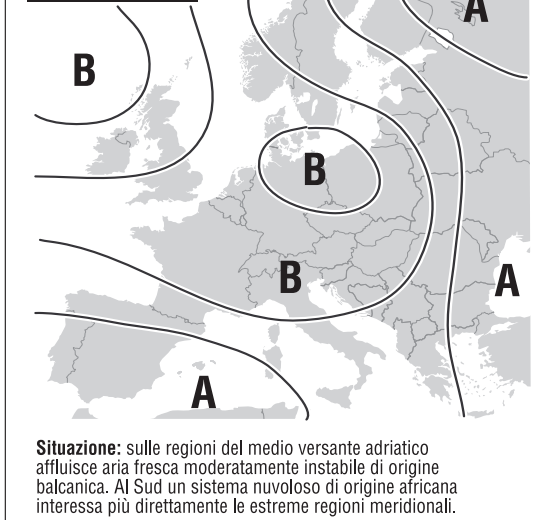

Situazione

Nord: su tutte le regioni sereno o poco nuvoloso.

RADIO 3 GR 3: 6.45 - 8.45 - 10.45 - 13.45 - 16.45 - 18.45 - 22.45