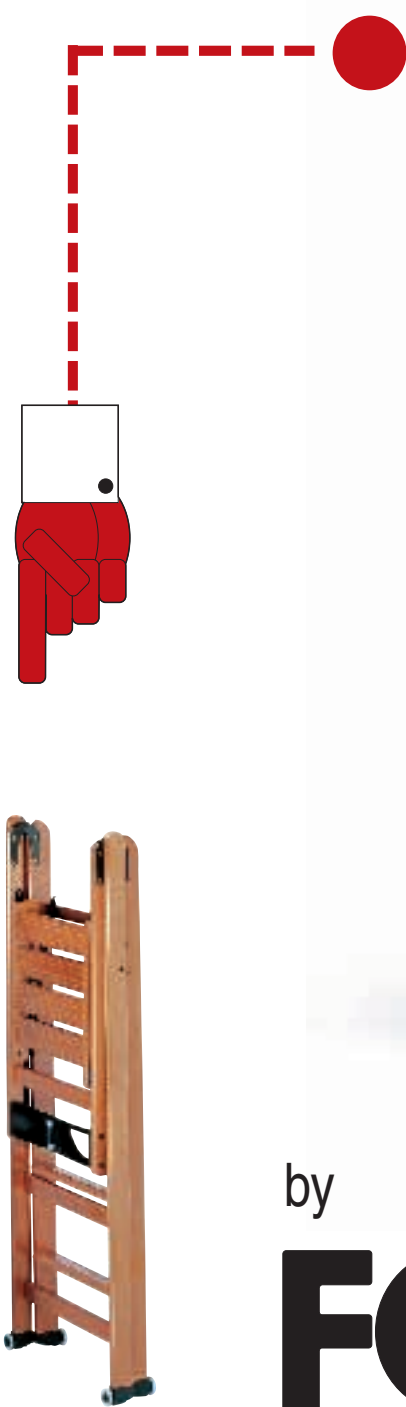

le donne miRano “Sempre” in alto

“laScala”

Sicura e funzionale, offre una comoda vaschetta porta attrezzi e barriera di sicurezza. Quando è chiusa si sposta sulle ruote e rimane in piedi da sola, riducendosi a soli 12 cm di profondità. Disponibile in quattro altezze.

by

FOPPAPEDRETTI®

FOPPAPEDRETTI®
l'albero delle idee

SHOW ROOM FOPPAPEDRETTI: MILANO C.SO MAGENTA (VIA SAN NICOLAIO, 3) TEL. 0286450643 - BOLOGNA VIA NAZARIO SAURO, 15 TEL. 051273696