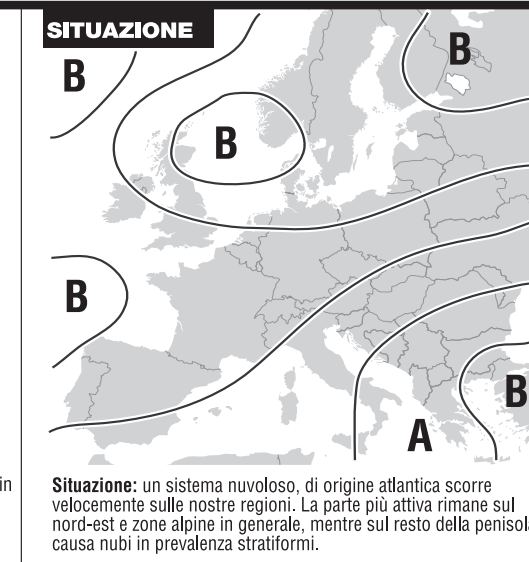

SKY CINEMA 3 14.50 SOGNANDO BECKHAM. Film commedia (GB/Germania, 2002)

SKY CINEMA AUTORE 14.10 BABBO BASTARDO. Film commedia (USA, 2003)

CARTOON NETWORK 15.20 MUCCA E POLLO. Cartoni

DISCOVERY CHANNEL 13.00 F1 DIETRO LE QUINTE 14.00 CORVETTE

Situazione: un sistema nuvoloso, di origine atlantica scorre velocemente sulle nostre regioni. La parte più attiva rimane sul nord-est e zone alpine in generale...