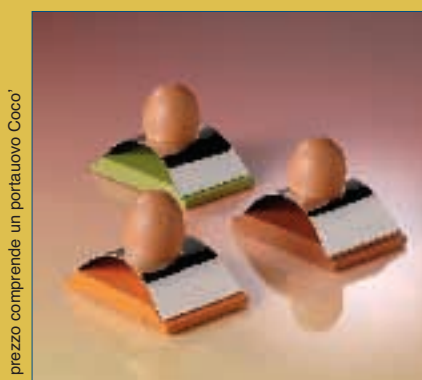

TI SEI MAI CHIESTO COSA PENSANO QUANDO APRONO IL TUO REGALO?

A **Natale** meglio scegliere Foppapedretti

*I PREZZI SONO VALIDI DAL 15/11/2006 AL 15/01/2007 E SOLO PER I MODELLI E I COLORI RAPPRESENTATI NELLE FOTO. PER MODELLI E COLORI DIVERSI IL PREZZO DI LISTINO PUÒ VARIARE.

il prezzo comprende un portauovo Coco'