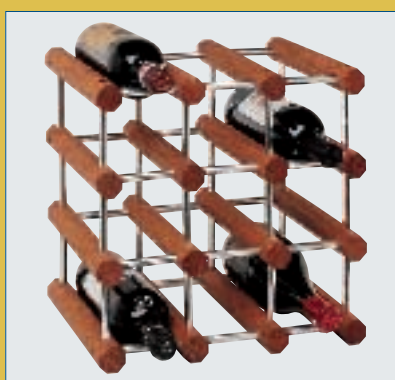

TI SEI MAI CHIESTO COSA PENSANO QUANDO APRONO IL TUO REGALO?

A **Natale** meglio scegliere Foppapedretti

*I PREZZI SONO VALIDI DAL 15/11/2006 AL 15/01/2007 E SOLO PER I MODELLI E I COLORI RAPPRESENTATI NELLE FOTO. PER MODELLI E COLORI DIVERSI IL PREZZO DI LISTINO PUÒ VARIARE.

il prezzo comprende un portauovo Coco'

COCO'
portauovo
€ 18,00*

BICANTINIERE
portabottiglie modulare
€ 51,00*

il prezzo comprende un accappatoio

FILO di LEGNO
accappatoio con cappuccio
€ 82,00*

POLVERE di STELLE
formaggera
€ 29,90*

QUADRANGOLO
set porcellane da forno
€ 63,50*

CINCIN
set da sommelier
€ 50,00*

...E PER UN GRANDE REGALO

LLEGGIO 105
leggio con base
a terra dotato
di ferma pagine
e porta penna

designer Mirko Cutler

FOPPAPEDRETTI®