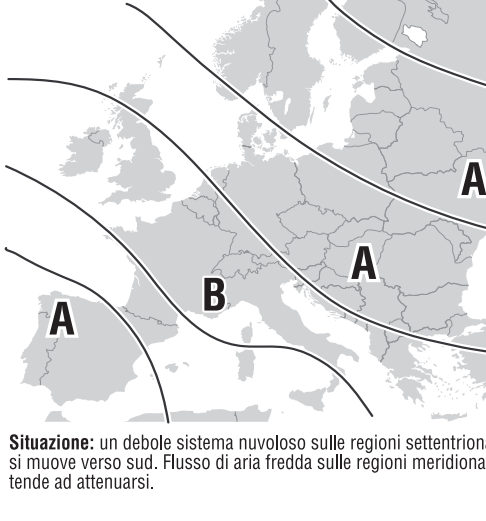

SITUAZIONE

Nord: nuvoloso per nubi medio-alte con possibili brevi precipitazioni. Centro e Sardegna: nuvoloso su Lazio e Abruzzo. In serata aumento della nuvolosità su Sardegna e Toscana. Sud e Sicilia: parzialmente nuvoloso sulla Sicilia. Poco nuvoloso altrove.

Situazione: un debole sistema nuvoloso sulle regioni settentrionali si muove verso sud. Flusso di aria fredda dalle regioni meridionali tende ad attenuarsi.

Radiofonia

Table with 2 columns representing radio stations: RADIO 1, RADIO 2. Each column lists program titles and times.