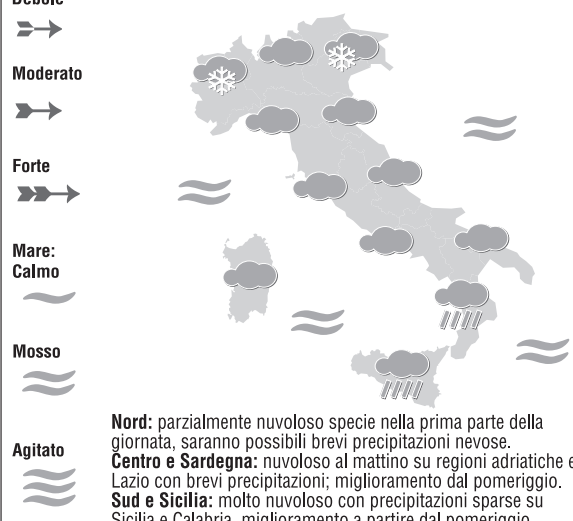

Sereno

OGGI