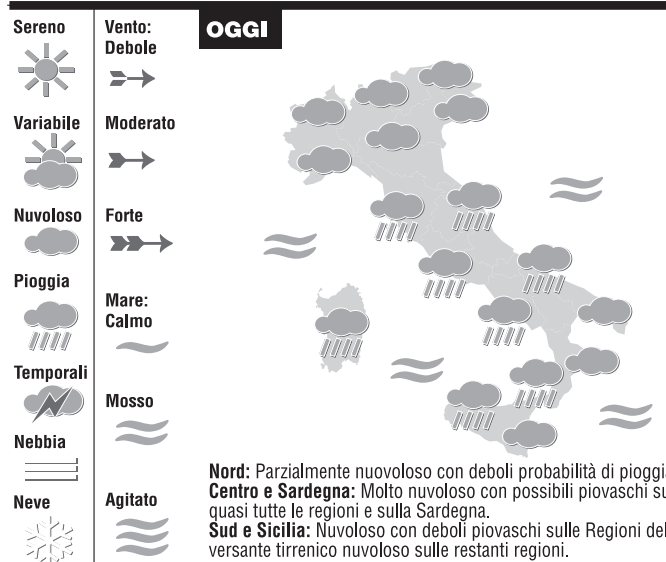

Sereno: Vento: Debote. Variabile: Moderato. Nuvoloso: Forte. Pioggia: Mare: Calmo. Temporali: Mosso. Nebbia: Agitato. Neve: Agitato.

10.00 IL CAMMELLO DI RADIO2 - CHIAMAMI AQUILA